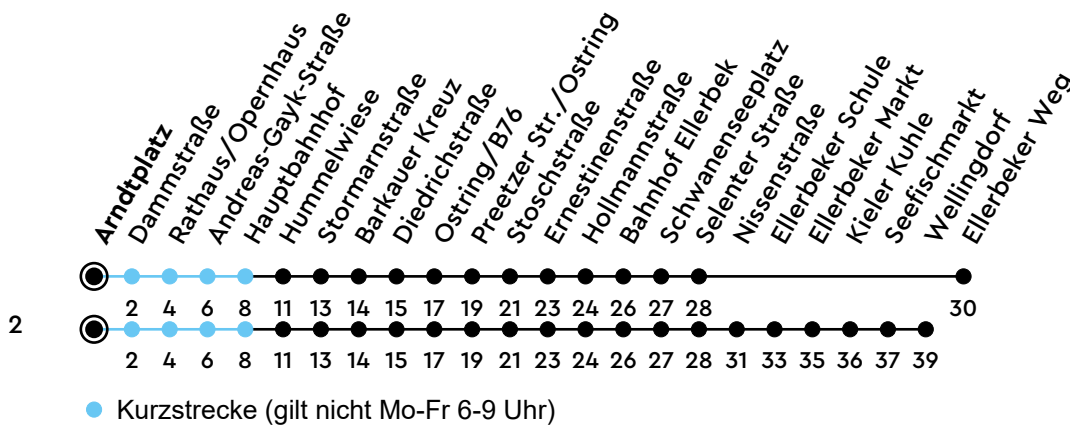

71.72

H Arndtplatz A

Richtung Ellerbeker Weg/Wellingdorf

Uhr	Montag - Freitag	Samstag	Sonn-/Feiertag
4			
5	37 ²	37 ²	
6	08 38 ²	07 37 ²	37
7	08 38 ²	07 37 ²	37
8	08 38 ²	07 37 ²	37
9	08 38 ²	08 38 ²	37
10	08 38 ²	08 38 ²	37
11	08 38 ²	08 38 ²	37
12	08 38 ²	08 38 ²	37
13	08 38 ²	08 38 ²	37
14	08 38 ²	08 38 ²	37
15	08 38 ²	08 38 ²	37
16	08 38 ²	08 38 ²	37
17	08 38 ²	08 38 ²	37
18	08 38 ²	08 38 ²	37
19	08 38	08 38	37
20	07 37	07 37	37
21			
22			
23			
0			

Bitte beachten Sie die Sonderfahrpläne von Heiligabend bis Neujahr.

Gültig ab 01.01.2025 (ohne Gewähr)

NAH.SH

KVG Kieler Verkehrsgesellschaft mbH
 Wertstraße 233-243 · 24143 Kiel
 ☎ 0431/2203-2203 · www.kvg-kiel.de