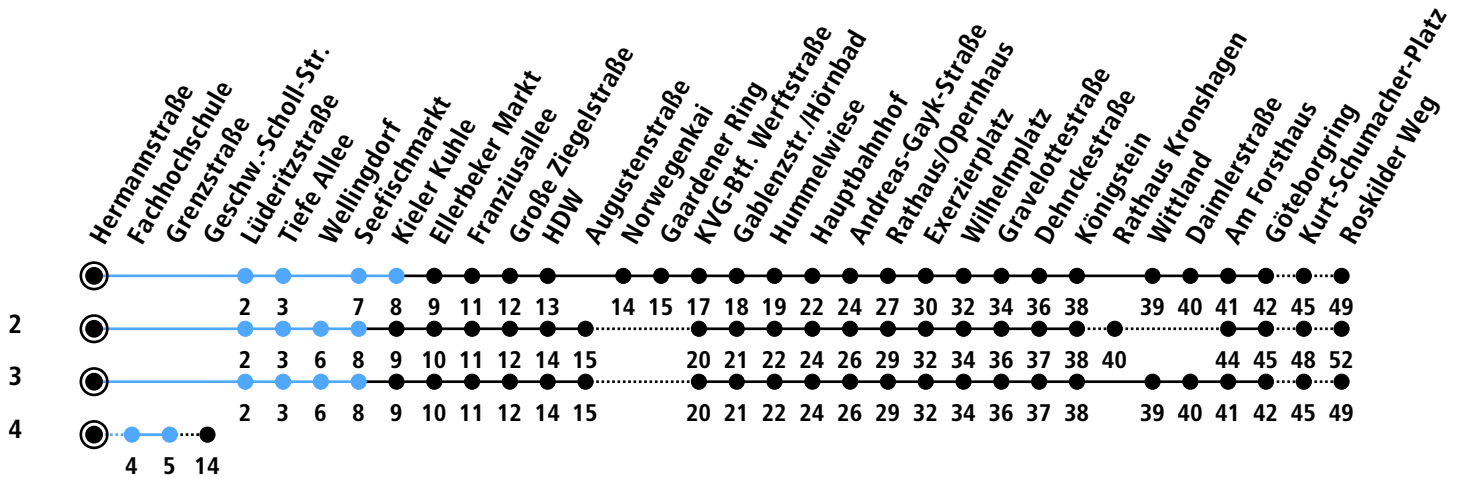

Uhr	Montag - Freitag	Samstag	Sonn-/Feiertag
4	55	51 ³	
5	25	21 ³ 51 ³	21 ²
6	03 33 53	21 ³ 51 ³	21 ² 51 ²
7	13 17 ⁴ _A 33 53	21 ³ 51 ³	21 ³ 51 ³
8	13 33 53	25 53	21 ³ 51 ³
9	23 53	23 53	21 ³ 51 ³
10	23 53	23 53	21 ³ 51 ³
11	23 53	23 53	21 ³ 51 ³
12	23 53	23 53	21 ³ 51 ³
13	13 21 _B 33 53	23 53	21 ³ 51 ³
14	13 33 53	23 53	21 ³ 51 ³
15	13 33 53	23 53	21 ³ 51 ³
16	13 33 53	23 53	21 ³ 51 ³
17	13 33 53	23 53	21 ³ 51 ³
18	23 53	23 53	21 ³ 51 ³
19	23 51 ²	23 51 ²	21 ² 51 ²
20	21 ² 51 ²	21 ² 51 ²	21 ² 51 ²
21	21 ² 51 ²	21 ² 51 ²	21 ² 51 ²
22	21 ² 51 ² _C	21 ² 51 ² _C	21 ² 51 ² _C
23			
0			

Gültig ab 01.09.2024 (ohne Gewähr)

A = Nur an Schultagen

C = Fährt bis Hauptbahnhof

B = Nur an Schultagen; fährt bis Hauptbahnhof

● Kurzstrecke (gilt nicht Mo-Fr 6-9 Uhr)