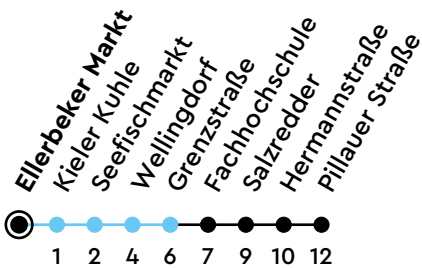

11

Ellerbeker Markt B Richtung Dietrichsdorf

Uhr	Montag - Freitag	Samstag	Sonn-/Feiertag
4	35	35	35
5	20 38 53	20 50	20 50
6	08 24 39 46 54	20 50	20 50
7	01 09 16 24 31 40 46 54	20 50	20 50
8	01 09 16 24 31 39 46 54	20 52	20 50
9	01 09 16 24 31 39 49 59	09 19 29 39 49 59	20 50
10	09 19 29 39 49 59	09 19 29 39 49 59	22 52
11	09 19 29 40 50	09 19 29 39 49 59	22 52
12	00 10 20 30 40 50	09 19 29 40 50	22 52
13	00 10 20 30 41 50	00 10 20 30 40 50	22 52
14	00 11 20 30 41 47 55	00 10 20 30 40 50	22 52
15	02 10 17 25 32 40 48 56	00 10 20 30 40 50	22 52
16	03 12 18 26 33 41 48 56	00 10 20 30 40 49 59	22 52
17	03 11 18 26 33 40 46 54	09 19 29 39 49 59	22 52
18	01 09 16 24 31 39 49 59	09 19 29 39 49 59	22 52
19	09 19 29 39 49 59	09 19 29 39 49 59	22 52
20	09 19 29 52	09 19 29 52	22 52
21	20 50	22 50	20 50
22	20 50	20 50	20 50
23	20	20	20
0			

Bitte beachten Sie die Sonderfahrpläne von Heiligabend bis Neujahr.

Gültig ab 01.01.2025 (ohne Gewähr)

● Kurzstrecke (gilt nicht Mo-Fr 6-9 Uhr)