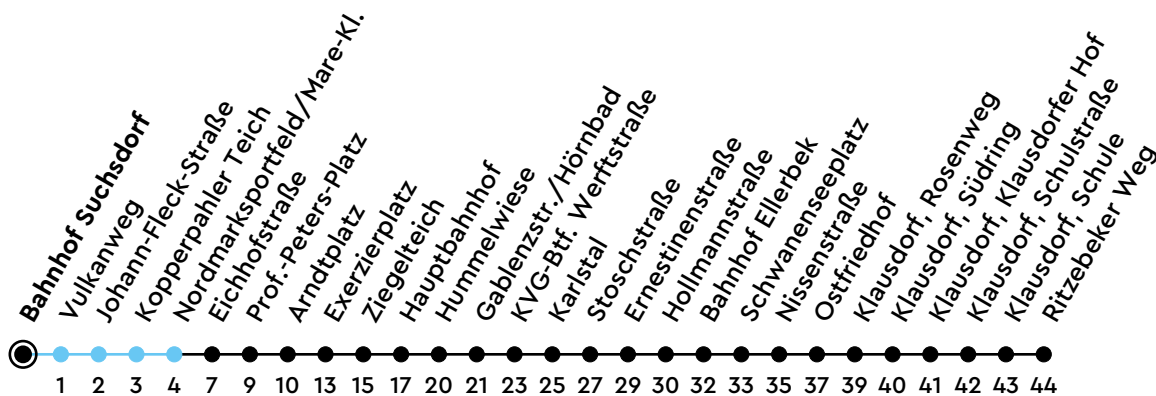

22 Bahnhof Suchsdorf A Richtung Schwentinental

Uhr	Montag - Freitag	Samstag	Sonn-/Feiertag
4			
5	15 42	15 45	45
6	12 42	15 45	45
7	12 42	15 45	45
8	12 42	15 50	15 45
9	20 50	20 50	15 45
10	20 50	20 50	15 45
11	18 48	20 50	15 45
12	18 48	20 50	15 45
13	18 48	20 50	15 45
14	16 41	20 50	15 45
15	11 41	20 50	15 45
16	11 41	20 50	15 45
17	11 41	20 50	15 45
18	12 42	20 50	15 45
19	12 42	20 50	15 45
20	15 45	15 45	15 45
21	15 45	15 45	15 45
22	15 45	15 45	15 45
23	30 _A	30 _A	30 _A
0			

Bitte beachten Sie die Sonderfahrpläne von Heiligabend bis Neujahr.

Gültig ab 01.01.2025 (ohne Gewähr)

A = Weiter als Linie N22 bis Schwentinental; fährt bis Hauptbahnhof

● Kurzstrecke (gilt nicht Mo-Fr 6-9 Uhr)