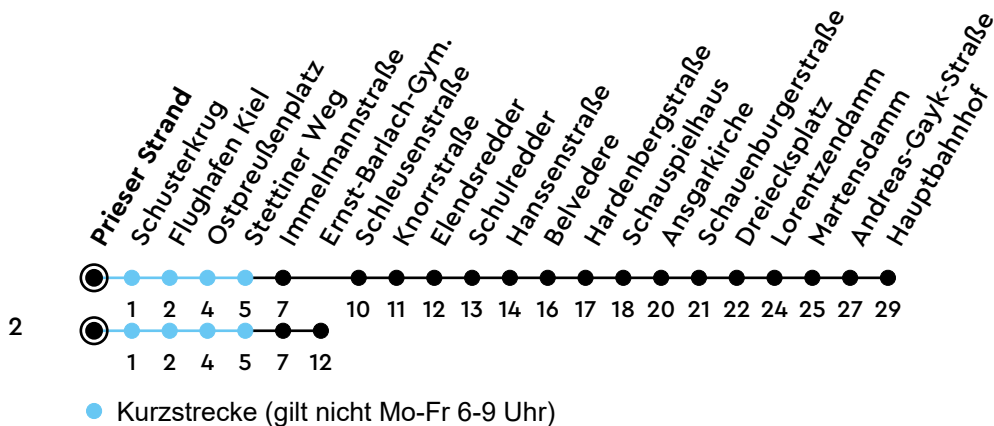

12·13 Prieser Strand A Richtung Kiel Hbf

Uhr	Montag - Freitag	Samstag	Sonn-/Feiertag
4	48	48	48
5	03 18 38 53	18 48	18 48
6	08 18 28 38 48 58	18 48	18 48
7	08 16 26 36 43 ² _A 46 56	18 48	18 48
8	06 16 26 36 48	16 42	18 48
9	03 18 33 48	12 42	16 46
10	01 16 31 48	12 42	16 46
11	03 16 33 48	12 42	16 46
12	03 18 33 43	12 42	16 46
13	03 18 28 38 46 58	10 42	16 46
14	08 18 26 36 46 56	10 42	16 46
15	08 18 28 38 46 56	10 42	16 46
16	06 18 28 38 48 58	12 42	16 46
17	08 18 28 38 48 58	12 42	16 46
18	08 18 33 48	12 42	16 46
19	03 18 33 46	12 48	16 48
20	16 48	16 48	18 48
21	18 48	18 48	18 48
22	18 48	18 48	18 48
23	18	18	18
0			

Bitte beachten Sie die Sonderfahrpläne von Heiligabend bis Neujahr.

Gültig ab 01.01.2025 (ohne Gewähr)

A = Nur an Schultagen

NAH.SH

KVG Kieler Verkehrsgesellschaft mbH
Wertstraße 233-243 · 24143 Kiel
☎ 0431/2203-2203 · www.kvg-kiel.de