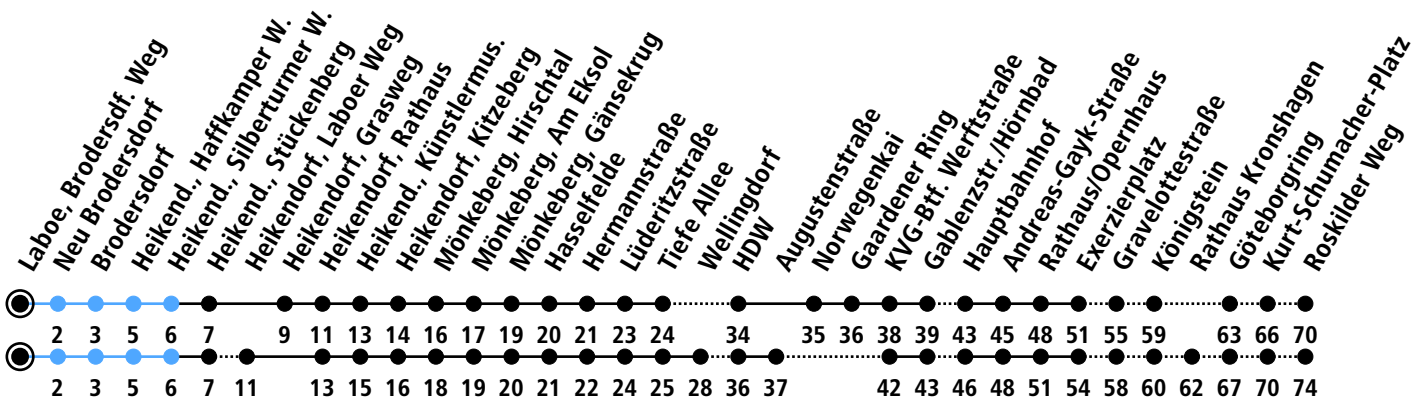

Uhr	Montag - Freitag	Samstag	Sonn-/Feiertag
4	36 _A	36 _A	59 _C
5	06 _A 32 _A	06 _A 36 _A	
6	02 _A 32 _A 54 _B	06 _A 36 _A	02 _A 29 _C
7	02 _A 32 _A	06 _A 36 _A	02 _A 29 _C
8	02 _A 32 _A	06 _A 30 _C	02 _A 29 _C
9	02 _A 32 _A	02 _A 30 _C	02 _A 29 _C
10	02 _A 32 _A	02 _A 30 _C	02 _A 29 _C
11	02 _A 32 _A	02 _A 30 _C	02 _A 29 _C
12	02 _A 32 _A	02 _A 30 _C	02 _A 29 _C
13	02 _A 32 _A	02 _A 30 _C	02 _A 29 _C
14	02 _A 32 _A	02 _A 30 _C	02 _A 29 _C
15	02 _A 32 _A	02 _A 30 _C	02 _A 29 _C
16	02 _A 32 _A	02 _A 30 _C	02 _A 29 _C
17	02 _A 32 _A	02 _A 30 _C	02 _A 29 _C
18	02 _A 32 _A	02 _A 30 _C	02 _A 29 _C
19	02 _A 29 _C	02 _A 29 _C	02 _A 29 _C
20	02 _A 29 _C	02 _A 29 _C	02 _A 29 _C
21	02 _A 29 _C	02 _A 29 _C	02 _A 29 _C
22	02 _A 29 _C	02 _A 29 _C	02 _A 29 _C
23			
0			

Gültig ab 10.12.2023 (ohne Gewähr)

A = Über Grasweg

C = Über Laboer Weg

B = Bis Hans-Geiger-Gymnasium; nur an Schultagen

● Kurzstrecke (gilt nicht Mo-Fr 6-9 Uhr)