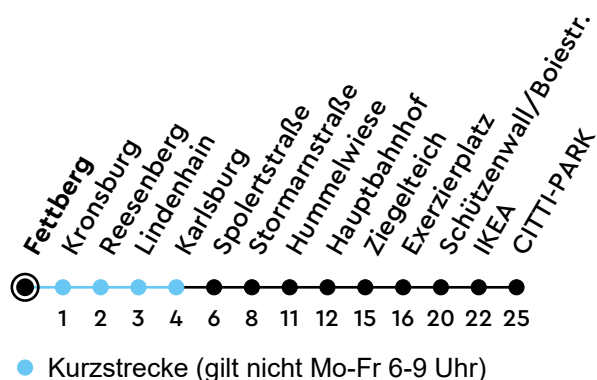

# 43 Fettberg Richtung CITTI-PARK

Uhr	Montag - Freitag	Samstag	Sonn-/Feiertag
4			
5	20 <sub>A</sub> 53		
6	23 53	20 50	35 <sub>A</sub>
7	22 52	20 50	35 <sub>A</sub>
8	23 53	20 53	35 <sub>A</sub>
9	23 53	23 53	35 <sub>A</sub>
10	23 53	23 53	35 <sub>A</sub>
11	23 53	23 53	35 <sub>A</sub>
12	23 53	23 53	35 <sub>A</sub>
13	23 53	23 53	35 <sub>A</sub>
14	22 52	23 53	35 <sub>A</sub>
15	22 52	23 53	35 <sub>A</sub>
16	22 53	23 53	35 <sub>A</sub>
17	23 53	23 53	35 <sub>A</sub>
18	23 53	23 53	35 <sub>A</sub>
19	23 55 <sub>A</sub>	23 55 <sub>A</sub>	35 <sub>A</sub>
20	35 <sub>A</sub>	35 <sub>A</sub>	35 <sub>A</sub>
21	35 <sub>A</sub>	35 <sub>A</sub>	35 <sub>A</sub>
22	35 <sub>A</sub>	35 <sub>A</sub>	35 <sub>A</sub>
23	35 <sub>A</sub>	35 <sub>A</sub>	35 <sub>A</sub>
0			

Gültig ab 28.04.2025 (ohne Gewähr)

A = Fährt bis Hauptbahnhof

ECHTZEIT

NAH.SH

KVG Kieler Verkehrsgesellschaft mbH  
 Wertstraße 233-243 · 24143 Kiel  
 ☎ 0431 2203-2203 · www.kvg-kiel.de