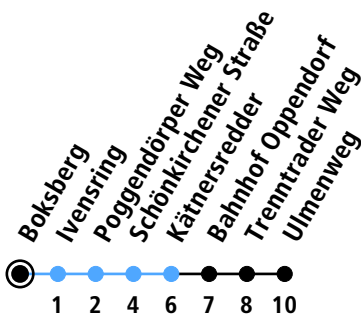

Elmschenhagen ▶ Klausdorf ▶ Wellingdorf ▶ Oppendorf

Uhr	Montag - Freitag	Samstag	Sonn-/Feiertag
4			
5	14 44		
6	16 46	14	
7	16 46	14	
8	16 46	14	
9	16 46	16	
10	16 46	16	
11	16 46	16	
12	16 46	16	
13	16 46	16	
14	16 46	16	
15	16 46	16	
16	16 46	16	
17	16 46	16	
18	16 46	16	
19	16 46	16	
20	16	16	
21			
22			
23			
0			

Gültig ab 10.12.2023 (ohne Gewähr)

● Kurzstrecke (gilt nicht Mo-Fr 6-9 Uhr)