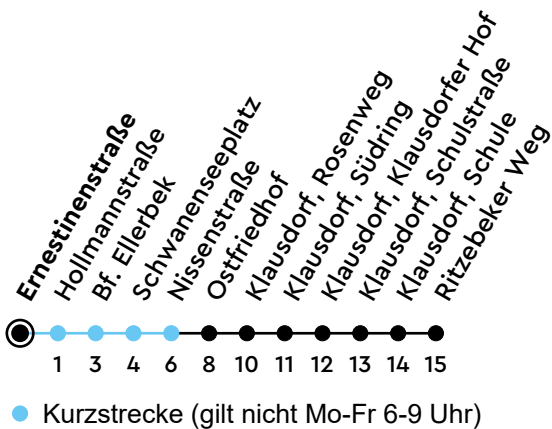

# 22 Ernestinenstraße Richtung Schwentinental

Uhr	Montag - Freitag	Samstag	Sonn-/Feiertag
4			
5	01 46	01 46	00
6	15 45	16 46	16
7	15 45	16 46	16
8	15 45	16 46	16 46
9	15 50	20 50	16 46
10	20 50	20 50	16 46
11	20 51	20 50	16 46
12	21 51	20 50	16 46
13	21 51	20 50	16 46
14	21 51	20 50	16 46
15	17 47	20 50	16 46
16	17 47	20 50	16 46
17	16 46	20 50	16 46
18	16 45	20 50	16 46
19	15 45	20 50	16 46
20	15 46	20 46	16 46
21	16 46	16 46	16 46
22	16 46	16 46	16 46
23	16 46	16 46	16 46
0	16	16	16

Bitte beachten Sie die Sonderfahrpläne von Heiligabend bis Neujahr.

Gültig ab 28.04.2025 (ohne Gewähr)

NAH.SH

KVG Kieler Verkehrsgesellschaft mbH  
Wertstraße 233-243 · 24143 Kiel  
☎ 0431 2203-2203 · www.kvg-kiel.de

ECHTZEIT