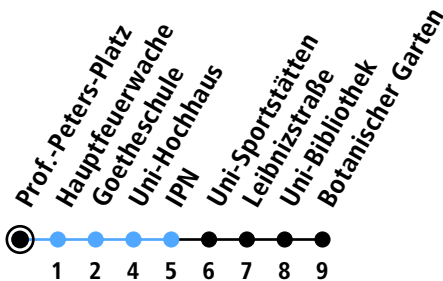

Uhr	Montag - Freitag	Samstag	Sonn-/Feiertag
4			
5	34		
6	04 41 56	34	
7	11 26 36 _A 41 46 _B 51 _B 56	04 34	
8	11 26 41 56	04 34	34
9	11 26 41 46 _B 51 _B 56	04 41	04 34
10	11 26 41 56	11 41	04 34
11	11 26 41 48 _B 56	11 41	04 34
12	11 26 41 56	11 41	04 34
13	11 26 41 56	11 41	04 34
14	11 26 41 56	11 41	04 34
15	11 26 41 56	11 41	04 34
16	11 26 41 56	11 41	04 34
17	11 26 41 56	11 41	04 34
18	11 26 41 56	11 41	04 34
19	11 26 41 56	11 41	04 34
20	11 34	11 34	04
21	04 34	04 34	04
22	04 34	04 34	04
23	04	04	04
0			

Gültig ab 10.12.2023 (ohne Gewähr)

A = Nur an Schultagen; fährt bis Leibnizstraße

B = Nur während der Vorlesungszeiten; fährt bis Leibnizstraße

● Kurzstrecke (gilt nicht Mo-Fr 6-9 Uhr)