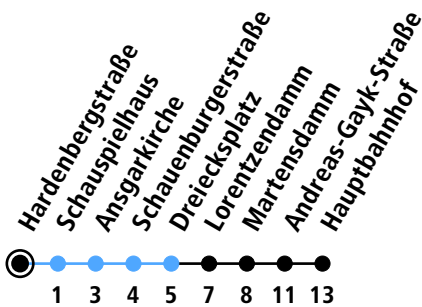

Uhr	Montag - Freitag	Samstag	Sonn-/Feiertag
4			
5	03 18 33 58	33	03 33
6	13 28 43 58	03 33	03 33
7	13 28 43 58	03 33	03 33
8	13 28 43 58	03 33 58	03 33
9	13 28 43 58	28 58	03 33
10	13 28 43 58	28 58	03 33
11	13 28 43 58	28 58	03 33
12	13 28 43 58	28 58	03 33
13	13 28 43 58	28 58	03 33
14	13 28 43 58	28 58	03 33
15	13 28 43 58	28 58	03 33
16	13 28 43 58	28 58	03 33
17	13 28 43 58	28 58	03 33
18	13 28 43 58	28 58	03 33
19	13 28 43	28	03 33
20	03 33	03 33	03 33
21	03 33	03 33	03 33
22	03 33	03 33	03 33
23	03	03	03
0			

Gültig ab 29.05.2024 (ohne Gewähr)

● Kurzstrecke (gilt nicht Mo-Fr 6-9 Uhr)