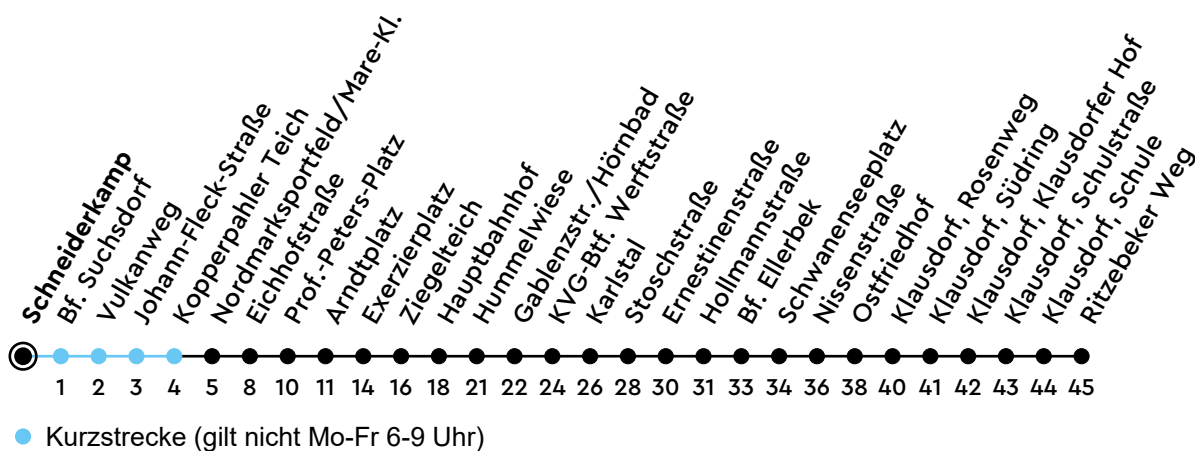

22 Schneiderkamp Richtung Schwentinental

Uhr	Montag - Freitag	Samstag	Sonn-/Feiertag
4			
5	14 44	14 44	44
6	14 44	14 44	44
7	14 44	14 44	44
8	14 44	14 49	14 44
9	19 49	19 49	14 44
10	19 49	19 49	14 44
11	18 48	19 49	14 44
12	18 48	19 49	14 44
13	18 48	19 49	14 44
14	18 42	19 49	14 44
15	12 42	19 49	14 44
16	12 43	19 49	14 44
17	13 43	19 49	14 44
18	14 44	19 49	14 44
19	14 44	19 49	14 44
20	14 44	14 44	14 44
21	14 44	14 44	14 44
22	14 44	14 44	14 44
23	14 44	14 44	14 44
0			

Bitte beachten Sie die Sonderfahrpläne von Heiligabend bis Neujahr.

Gültig ab 28.04.2025 (ohne Gewähr)

ECHTZEIT

NAH.SH

KVG Kieler Verkehrsgesellschaft mbH
 Werftstraße 233-243 · 24143 Kiel
 ☎ 0431 2203-2203 · www.kvg-kiel.de