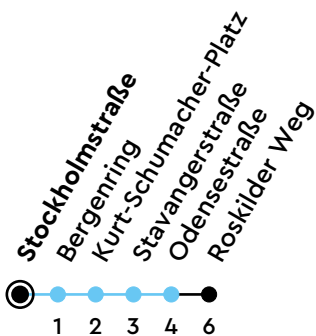

# 14·15 Stockholmstraße B Richtung Mettenhof

Uhr	Montag - Freitag	Samstag	Sonn-/Feiertag
4			
5	11 43 56	13 43 58	13
6	13 30 45	13 28 43 58	16
7	00 15 30 41 51	13 28 43 58	16 46
8	01 11 21 31 41 51	13 28 43 58	13 43 58
9	01 11 20 30 40 56	13 25 40 55	13 28 43 58
10	10 25 40 55	10 25 40 55	13 28 43 58
11	10 26 41 56	10 25 40 55	13 28 43 58
12	11 26 41 56	10 25 40 55	15 30 45
13	11 26 41 51	10 25 40 55	00 15 30 45
14	03 13 23 33 41 51	10 25 40 55	00 15 30 45
15	01 11 21 31 41 51	10 25 40 55	00 15 30 45
16	01 11 21 31 41 51	10 25 40 55	00 15 30 45
17	01 10 20 30 40 50	10 25 40 55	00 15 30 45 58
18	00 10 20 30 40 55	10 25 40 55	13 28 43 58
19	10 25 40 55	12 25 42 55	13 28 43 58
20	10 25 47	12 25 46	16 28 46
21	17 47	16 46	16 46
22	16 46	16 46	16 46
23	16	16	16
0			

Baustellenfahrplan Sperrung Kronshagener Weg. Gültig vom 17.03.2025 bis 27.04.2025 (ohne Gewähr)

● Kurzstrecke (gilt nicht Mo-Fr 6-9 Uhr)