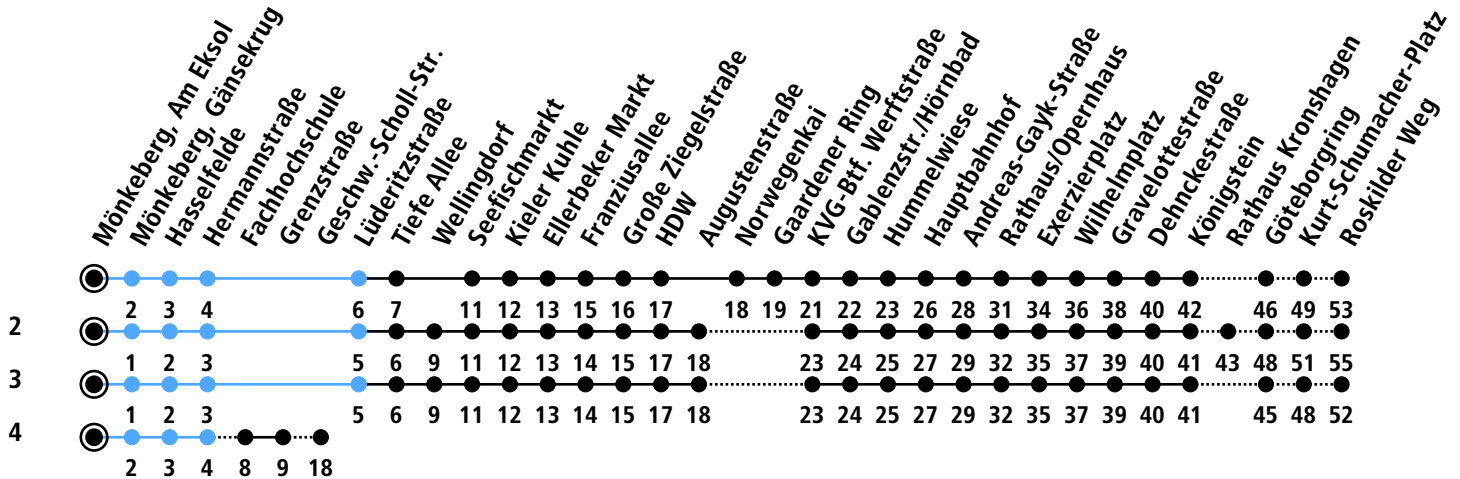

Uhr	Montag - Freitag	Samstag	Sonn-/Feiertag
4	52	48 <sup>3</sup>	
5	22 59	18 <sup>3</sup> 48 <sup>3</sup>	18 <sup>2</sup>
6	29 49	18 <sup>3</sup> 48 <sup>3</sup>	18 <sup>2</sup> 48 <sup>2</sup>
7	09 13 <sup>4</sup> <sub>A</sub> 29 49	18 <sup>3</sup> 48 <sup>3</sup>	18 <sup>3</sup> 48 <sup>3</sup>
8	09 29 49	22 49	18 <sup>3</sup> 48 <sup>3</sup>
9	19 49	19 49	18 <sup>3</sup> 48 <sup>3</sup>
10	19 49	19 49	18 <sup>3</sup> 48 <sup>3</sup>
11	19 49	19 49	18 <sup>3</sup> 48 <sup>3</sup>
12	19 49	19 49	18 <sup>3</sup> 48 <sup>3</sup>
13	09 17 <sub>B</sub> 29 49	19 49	18 <sup>3</sup> 48 <sup>3</sup>
14	09 29 49	19 49	18 <sup>3</sup> 48 <sup>3</sup>
15	09 29 49	19 49	18 <sup>3</sup> 48 <sup>3</sup>
16	09 29 49	19 49	18 <sup>3</sup> 48 <sup>3</sup>
17	09 29 49	19 49	18 <sup>3</sup> 48 <sup>3</sup>
18	19 49	19 49	18 <sup>3</sup> 48 <sup>3</sup>
19	19 48 <sup>2</sup>	19 48 <sup>2</sup>	18 <sup>2</sup> 48 <sup>2</sup>
20	18 <sup>2</sup> 48 <sup>2</sup>	18 <sup>2</sup> 48 <sup>2</sup>	18 <sup>2</sup> 48 <sup>2</sup>
21	18 <sup>2</sup> 48 <sup>2</sup>	18 <sup>2</sup> 48 <sup>2</sup>	18 <sup>2</sup> 48 <sup>2</sup>
22	18 <sup>2</sup> 48 <sup>2</sup> <sub>C</sub>	18 <sup>2</sup> 48 <sup>2</sup> <sub>C</sub>	18 <sup>2</sup> 48 <sup>2</sup> <sub>C</sub>
23			
0			

Gültig ab 01.09.2024 (ohne Gewähr)

A = Nur an Schultagen

C = Fährt bis Hauptbahnhof

B = Nur an Schultagen; fährt bis Hauptbahnhof

● Kurzstrecke (gilt nicht Mo-Fr 6-9 Uhr)

**NAH.SH**  
Der Nahverkehr

KVG Kieler Verkehrsgesellschaft mbH  
Werftstraße 233-243 · 24143 Kiel  
☎ 0431/2203-2203 · www.kvg-kiel.de

ECHTZEIT: