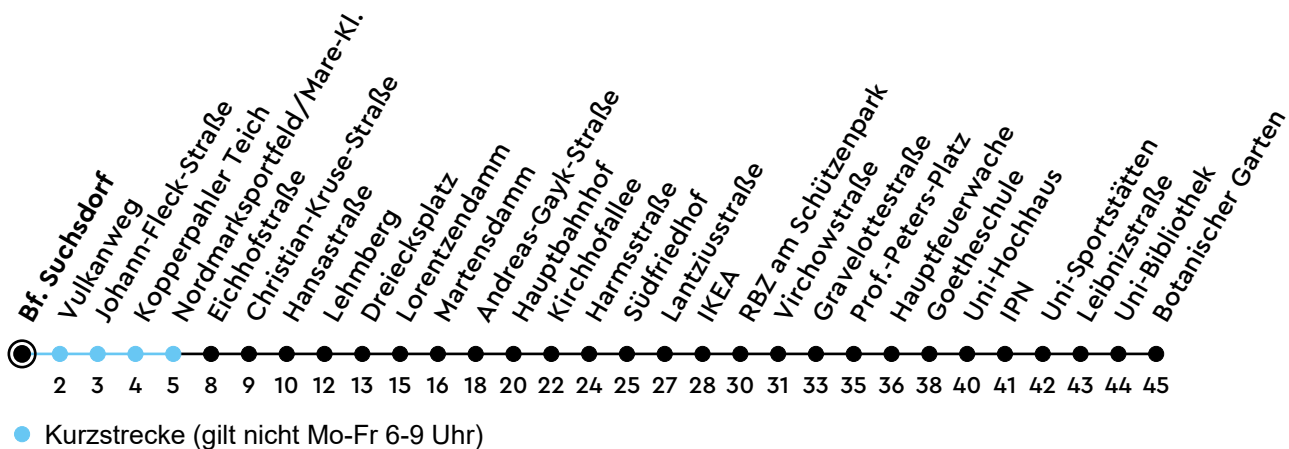

Uhr	Montag - Freitag	Samstag	Sonn-/Feiertag
4	59		
5	29	59	59 _A
6	05 20 35 50	29 59	29 _A 59 _A
7	04 19 34 49	29 59	29 _A 59
8	04 19 34 49	29	29 59
9	04 34	05 35	29 59
10	04 34	05 35	29 59
11	04 34	05 35	29 59
12	04 34	05 35	29 59
13	04 34	05 35	29 59
14	04 34 49	05 35	29 59
15	04 19 34 49	05 35	29 59
16	04 19 34 49	05 35	29 59
17	04 19 35 50	05 35	29 59
18	05 20 35 50	05 35	29 59
19	05 20 35 59	05 35 59	29
20	29 59	29 59	29
21	29 59	29 59	29
22	29 59	29 59	29
23	29 _A	29 _A	29 _A
0			

Bitte beachten Sie die Sonderfahrpläne von Heiligabend bis Neujahr.

Gültig ab 28.04.2025 (ohne Gewähr)

A = Fährt bis Hauptbahnhof

ECHTZEIT