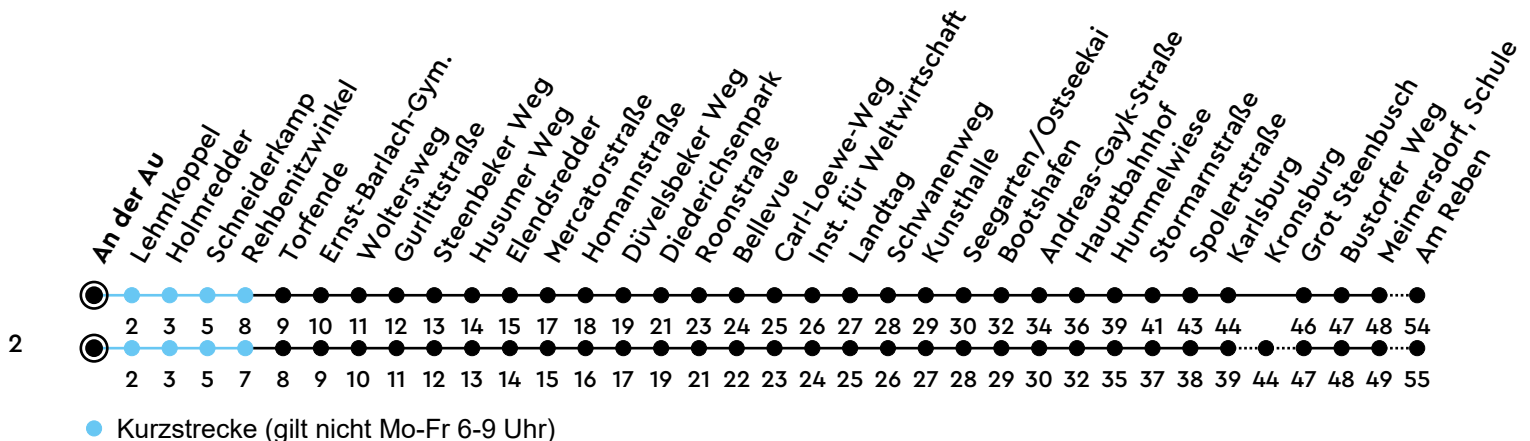

42 An der Au A Richtung Meimersdorf

Uhr	Montag - Freitag	Samstag	Sonn-/Feiertag
4	43	43 ²	43 ²
5	39	43 ²	43 ²
6	05 35	43 ²	43 ²
7	05 34	43 ²	43 ²
8	05 35	43 ²	43 ²
9	05 35	43 ²	43 ²
10	05 35	43 ²	43 ²
11	05 35	43 ²	43 ²
12	04 34	43 ²	43 ²
13	04 34	43 ²	43 ²
14	04 34	43 ²	43 ²
15	04 34	43 ²	43 ²
16	04 34	43 ²	43 ²
17	04 35	43 ²	43 ²
18	05 35	43 ²	43 ²
19	05 43 ²	43 ²	43 ²
20	43 ²	43 ²	43 ²
21	43 ²	43 ²	43 ²
22	43 _A	43 _A	43 _A
23			
0			

Bitte beachten Sie die Sonderfahrpläne von Heiligabend bis Neujahr.

Gültig ab 01.01.2025 (ohne Gewähr)

A = Weiter als Linie N42 bis Meimersdorf; fährt bis Hauptbahnhof

NAH.SH

KVG Kieler Verkehrsgesellschaft mbH
Wertstraße 233-243 · 24143 Kiel
☎ 0431/2203-2203 · www.kvg-kiel.de

ECHTZEIT: