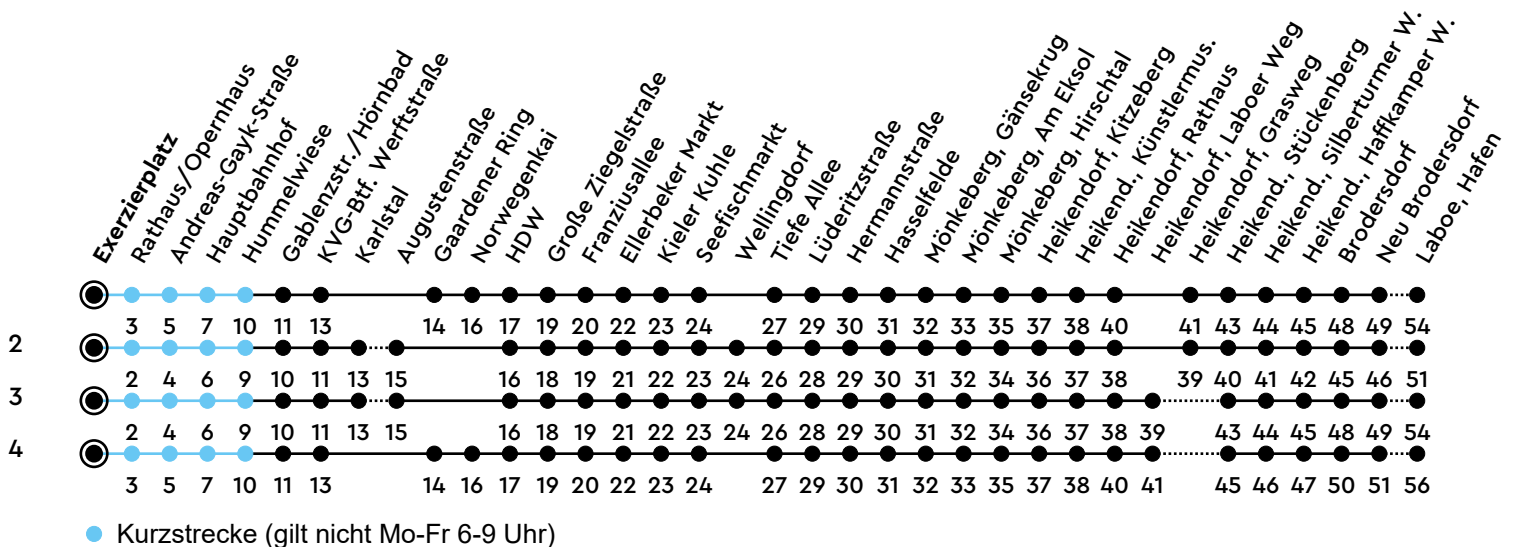

14

H Exerzierplatz A Richtung Laboe

Uhr	Montag - Freitag	Samstag	Sonn-/Feiertag
4			
5	09 39	09 ³ 39 ²	39 ²
6	02 32 52	09 ³ 39 ²	39 ²
7	12 32 52	09 ³ 39 ²	09 ³ 39 ²
8	12 32	09 ³ 39 ²	09 ³ 39 ²
9	02 32	02 ⁴ 32	09 ³ 39 ²
10	02 32	02 ⁴ 32	09 ³ 39 ²
11	02 32	02 ⁴ 32	09 ³ 38 ²
12	02 32 52	02 ⁴ 32	08 ³ 38 ²
13	12 32 52	02 ⁴ 32	08 ³ 38 ²
14	12 32 52	02 ⁴ 32	08 ³ 38 ²
15	12 32 52	02 ⁴ 32	08 ³ 38 ²
16	12 32 52	02 ⁴ 32	08 ³ 38 ²
17	12 32	02 ⁴ 32	08 ³ 39 ²
18	02 32	02 ⁴ 32	09 ³ 39 ²
19	02 32	02 ⁴ 32	09 ³ 39 ²
20	09 ³ 39 ²	09 ³ 39 ²	09 ³ 39 ²
21	09 ³ 39 ²	09 ³ 39 ²	09 ³ 39 ²
22	09 ³ 39 ²	09 ³ 39 ²	09 ³ 39 ²
23	09 _A 39 _B	09 _A 39 _B	09 _A 39 _B
0			

Bitte beachten Sie die Sonderfahrpläne von Heiligabend bis Neujahr.

Gültig ab 01.01.2025 (ohne Gewähr)

A = Fährt bis Hauptbahnhof

B = Weiter als Linie N14 bis Laboe; fährt bis Hauptbahnhof

● Kurzstrecke (gilt nicht Mo-Fr 6-9 Uhr)