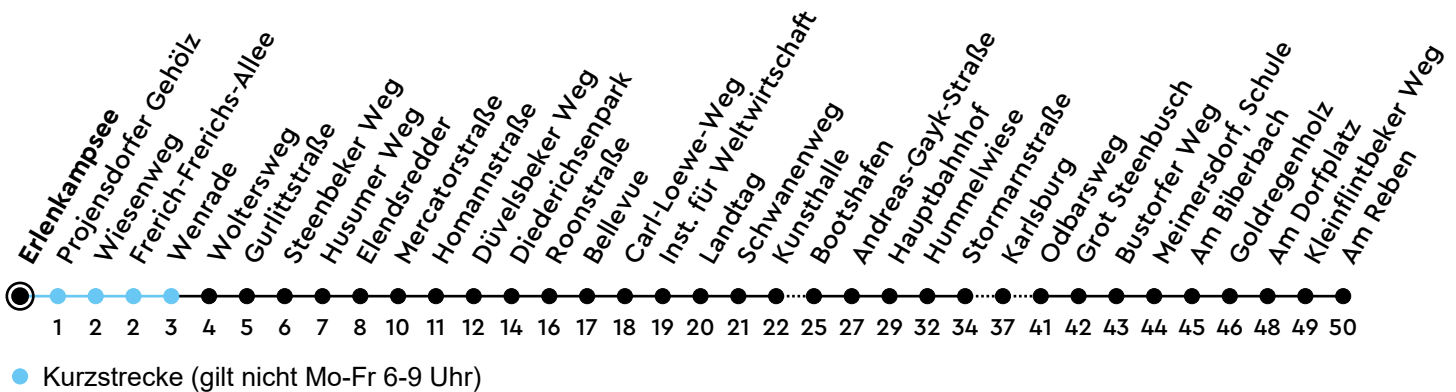

41

H Erlenkampsee A Richtung Meimersdorf

Uhr	Montag - Freitag	Samstag	Sonn-/Feiertag
4			
5	30 57	20	
6	27 57	20	17 _A
7	27 57	20	17 _A
8	27 57	20	17 _A
9	27 57	20	17 _A
10	27 57	20	17 _A
11	27 56	20	17 _A
12	26 56	20	17 _A
13	26 56	20	17 _A
14	26 55	20	17 _A
15	26 56	20	17 _A
16	26 56	20	17 _A
17	26 57	20	17 _A
18	27 57	20	17 _A
19	27	20	17 _A
20	19	19	17 _A
21	17 _A	17 _A	17 _A
22	17 _A	17 _A	17 _A
23	17 _A	17 _A	17 _A
0			

Bitte beachten Sie die Sonderfahrpläne von Heiligabend bis Neujahr.

Gültig ab 01.01.2025 (ohne Gewähr)

A = Anruf-Linien-Taxi - min. 30 Min. vor Abfahrt
bestellen: ☎ (0431) 2200-3060; fährt bis
Woltersweg