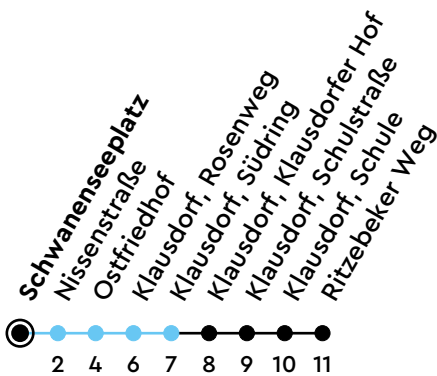

# 22 Schwanenseeplatz Richtung Schwentinental

Uhr	Montag - Freitag	Samstag	Sonn-/Feiertag
4			
5	04 49	04 49	03
6	19 49	19 49	19
7	19 49	19 49	19
8	19 49	19 49	19 49
9	19 54	24 54	19 49
10	24 54	24 54	19 49
11	24 55	24 54	19 49
12	25 55	24 54	19 49
13	25 55	24 54	19 49
14	25 55	24 54	19 49
15	21 51	24 54	19 49
16	21 51	24 54	19 49
17	20 50	24 54	19 49
18	20 49	24 54	19 49
19	19 49	24 54	19 49
20	19 49	24 49	19 49
21	19 49	19 49	19 49
22	19 49	19 49	19 49
23	19 49	19 49	19 49
0	19	19	19

Bitte beachten Sie die Sonderfahrpläne von Heiligabend bis Neujahr.

Gültig ab 28.04.2025 (ohne Gewähr)

● Kurzstrecke (gilt nicht Mo-Fr 6-9 Uhr)