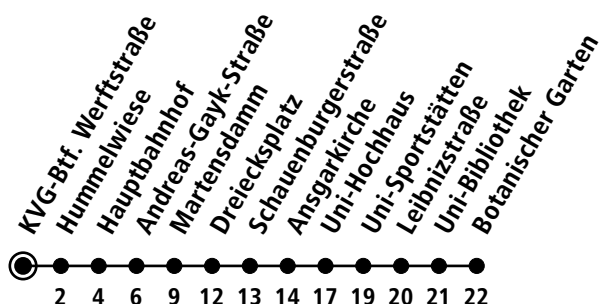

# X60

Uhr	Montag - Freitag	Samstag	Sonn-/Feiertag
4			
5			
6			
7	38 43 <sub>A</sub> 58		
8	18 38 58		
9	18 38 58		
10	18 38 58		
11	18 38 58		
12	18 38 58		
13	18 38 58		
14	18 38 58		
15	18 38 58		
16	18 38 58		
17	18 38 58		
18	18 38 58		
19	18 38 58		
20	18 <sub>B</sub>		
21			
22			
23			
0			

Gültig ab 10.12.2023 (ohne Gewähr)

A = Nur während der Vorlesungszeiten; fährt bis Leibnizstraße

B = Fährt bis Hauptbahnhof

● Kurzstreckentickets haben auf der Linie X60 keine Gültigkeit.