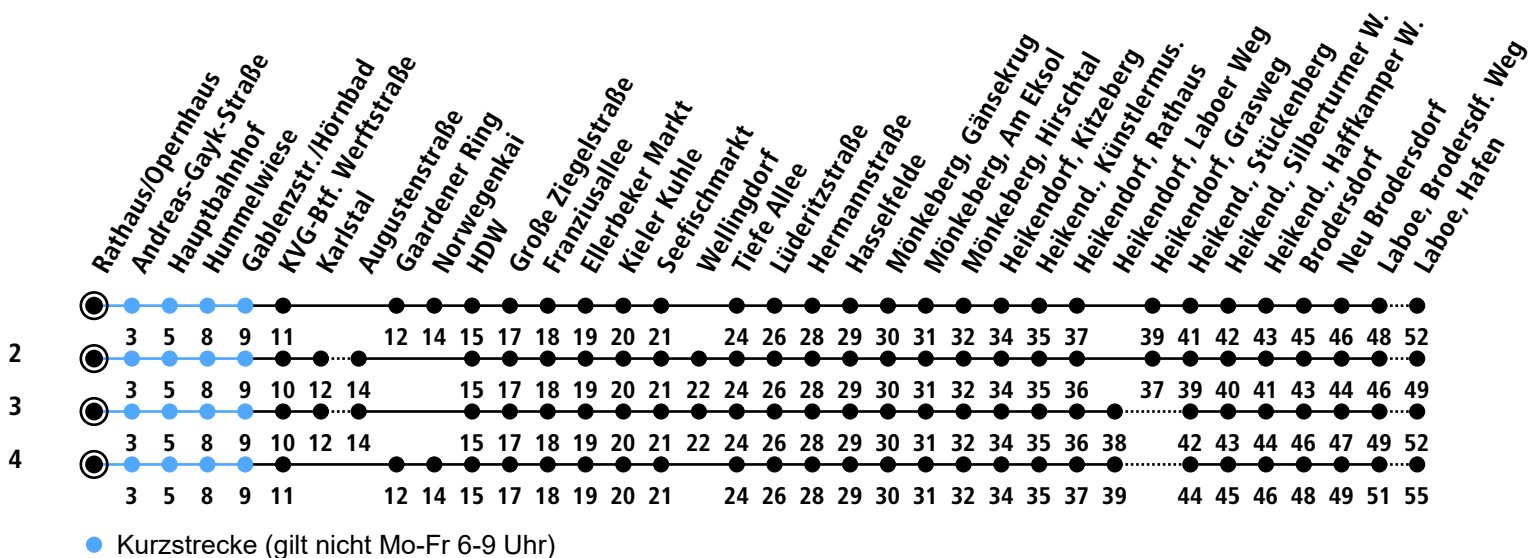

Uhr	Montag - Freitag	Samstag	Sonn-/Feiertag
4			
5	10 40	10 40	40 ²
6	05 35	10 40	40 ²
7	05 35	10 40	10 ³ 40 ²
8	05 35	10 40	10 ³ 40 ²
9	05 35	05 ⁴ 35	10 ³ 40 ²
10	05 35	05 ⁴ 35	10 ³ 40 ²
11	05 35	05 ⁴ 35	10 ³ 40 ²
12	05 35	05 ⁴ 35	10 ³ 40 ²
13	05 35	05 ⁴ 35	10 ³ 40 ²
14	05 35	05 ⁴ 35	10 ³ 40 ²
15	05 35	05 ⁴ 35	10 ³ 40 ²
16	05 35	05 ⁴ 35	10 ³ 40 ²
17	05 35	05 ⁴ 35	10 ³ 40 ²
18	05 35	05 ⁴ 35	10 ³ 40 ²
19	05 35	05 ⁴ 35	10 ³ 40 ²
20	10 ³ 40 ²	10 ³ 40 ²	10 ³ 40 ²
21	10 ³ 40 ²	10 ³ 40 ²	10 ³ 40 ²
22	10 ³ 40 ²	10 ³ 40 ²	10 ³ 40 ²
23	10 _A	10 _A	10 _A
0			

Gültig ab 10.12.2023 (ohne Gewähr)

A = Fährt bis Hauptbahnhof

● Kurzstrecke (gilt nicht Mo-Fr 6-9 Uhr)