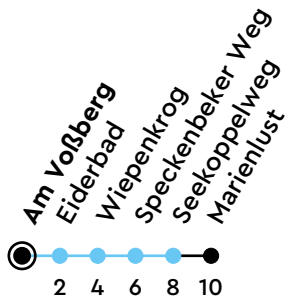

5

H Am Voßberg A Richtung Marienlust

Uhr	Montag - Freitag	Samstag	Sonn-/Feiertag
4			
5	58		
6	18 46		
7	06 26 47		
8	18 48	30_A	39_A
9	14 44	00_A 30_A	26_A 39_A
10	14 44	00_A 30_A	26_A 39_A
11	14 44	00_A 30_A	26_A 39_A
12	14 44	00_A 30_A	26_A 39_A
13	14 44	00_A 30_A	26_A 36_A
14	14 44	00_A 30_A	26_A 39_A
15	14 44	00_A 30_A	26_A 39_A
16	14 44	00_A 30_A	26_A 39_A
17	14 44	00_A 30_A	26_A 39_A
18	14 44	00_A 30_A	26_A 39_A
19	14 44	00_A 30_A	26_A
20	14 40	00_A 30_A	26_A
21	26_A	26_A	26_A
22	26_A	26_A	26_A
23	26_A	26_A	26_A
0			

Bitte beachten Sie die Sonderfahrpläne von Heiligabend bis Neujahr.

Gültig ab 01.01.2025 (ohne Gewähr)

A = Anruf-Linien-Taxi - min. 30 Min. vor Abfahrt
bestellen: ☎ (0431) 2200-3060

● Kurzstrecke (gilt nicht Mo-Fr 6-9 Uhr)