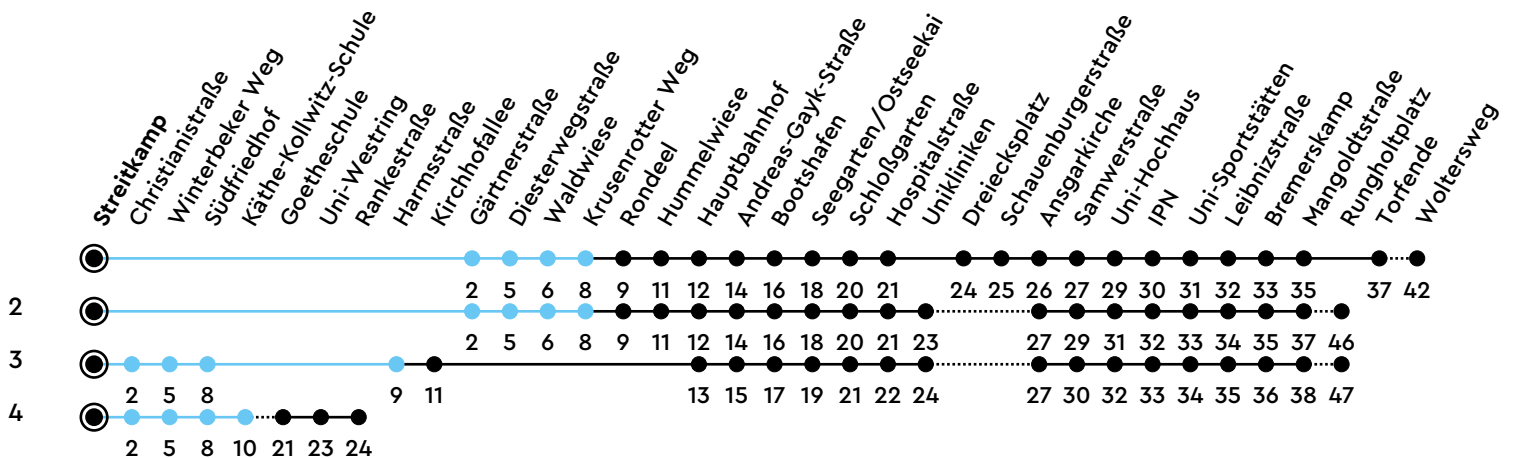

61.62

H Streitkamp A

Richtung Suchsdorf/Projensdorf

Uhr	Montag - Freitag	Samstag	Sonn-/Feiertag
4			
5	06 21 ² 36 54 ²	21 51	51
6	14 24 ² 34 44 ² 53	21 51	51
7	03 ² 12 17 ⁴ _A 22 ³ 32 42 ² 52	21 51	51
8	03 ² 13 23 ² 34 44 ² 54	21 44	21 51
9	04 ² 14 29 ² 44 59 ²	14 44	21 51
10	14 29 ² 44 59 ²	14 44	21 51
11	14 29 ² 44 59 ²	14 44	21 51
12	14 29 ² 44 59 ²	13 43	21 51
13	05 ³ _B 14 29 ² 44 59 ²	13 43	19 49
14	14 29 ² 44 59 ²	14 44	21 51
15	14 29 ² 44 59 ²	14 44	21 51
16	14 29 ² 44 59 ²	14 44	21 51
17	14 29 ² 44 59 ²	14 44	21 51
18	14 29 ² 44 59 ²	14 44	21 51
19	14 29 ² 44	14 44	21 51
20	06 ² 21 51	21 51	21 51
21	21 51	21 51	21 51
22	21 51	21 51	21 51
23	36 _C	36 _C	36 _C
0			

Bitte beachten Sie die Sonderfahrpläne von Heiligabend bis Neujahr.

Gültig ab 01.01.2025 (ohne Gewähr)

A = Nur an Schultagen

C = Weiter als Linie N62 bis Projensdorf; fährt bis Hauptbahnhof

B = Nur an Schultagen; fährt bis Hauptbahnhof