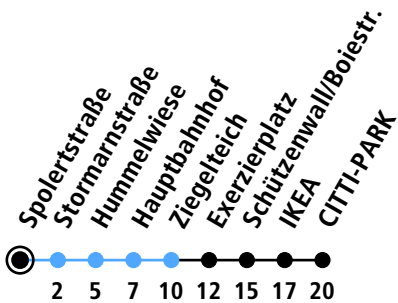

Uhr	Montag - Freitag	Samstag	Sonn-/Feiertag
4	53 _A		
5	23 _A 59		
6	29 59	23 53	33 _A
7	29 59	23 53	33 _A
8	29 59	23 59	33 _A
9	29 59	29 59	33 _A
10	29 59	29 59	33 _A
11	29 59	29 59	33 _A
12	29 59	29 59	33 _A
13	29 59	29 59	33 _A
14	29 59	29 59	33 _A
15	29 59	29 59	33 _A
16	29 59	29 59	33 _A
17	29 59	29 59	33 _A
18	29 59	29 59	33 _A
19	29 54 _A	29 53 _A	33 _A
20	33 _A	33 _A	33 _A
21	33 _A	33 _A	33 _A
22	33 _A	33 _A	33 _A
23			
0			

Gültig ab 10.12.2023 (ohne Gewähr)

A = Fährt bis Hauptbahnhof

● Kurzstrecke (gilt nicht Mo-Fr 6-9 Uhr)