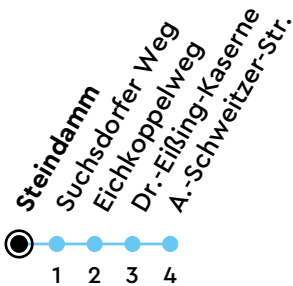

34

H Steindamm B Richtung Kronshagen

Uhr	Montag - Freitag	Samstag	Sonn-/Feiertag
4			
5			
6			
7			
8			
9			
10			
11			
12			
13			
14			
15			
16			
17			
18			
19			
20	19	19	21
21	21	21	21
22	21	21	21
23	21	21	21
0			

Bitte beachten Sie die Sonderfahrpläne von Heiligabend bis Neujahr.

Gültig ab 01.01.2025 (ohne Gewähr)

● Kurzstrecke (gilt nicht Mo-Fr 6-9 Uhr)