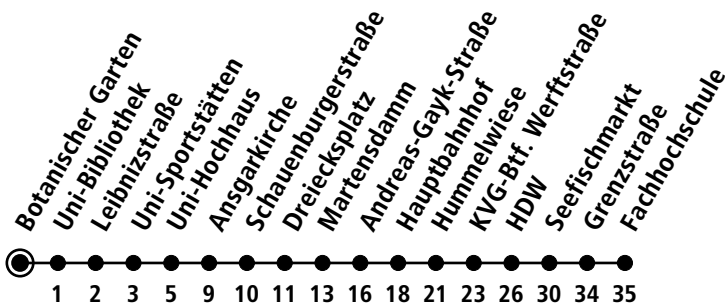

# X60

Uhr	Montag - Freitag	Samstag	Sonn-/Feiertag
4			
5			
6			
7	25 45		
8	05 25 45		
9	05 25 45		
10	05 25 45		
11	05 25 45		
12	05 25 45		
13	05 25 45 55 <sub>A</sub>		
14	05 25 45		
15	05 25 45 55 <sub>A</sub>		
16	05 25 45		
17	05 25 45 55 <sub>A</sub>		
18	05 25 45		
19	05 25 45		
20	05 <sub>B</sub>		
21			
22			
23			
0			

Gültig ab 10.12.2023 (ohne Gewähr)

**A = Nur während der Vorlesungszeiten; fährt bis Hauptbahnhof**

**B = Fährt bis Hauptbahnhof**

● Kurzstreckentickets haben auf der Linie X60 keine Gültigkeit.