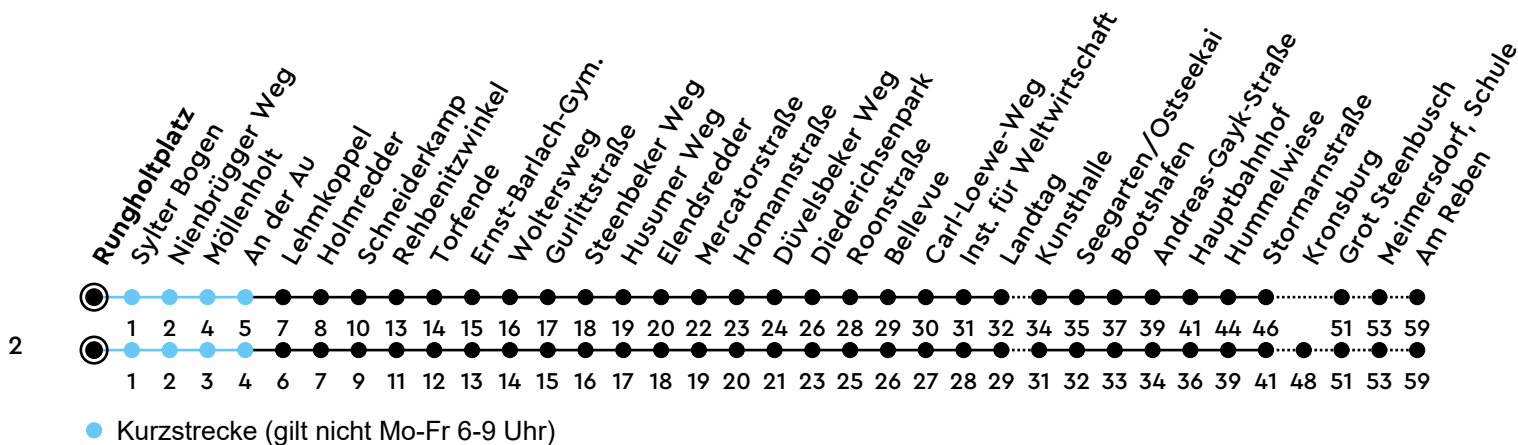

# 42 Rungholtplatz A Richtung Meimersdorf

Uhr	Montag - Freitag	Samstag	Sonn-/Feiertag
4	39	39 <sup>2</sup>	39 <sup>2</sup>
5	35	39 <sup>2</sup>	39 <sup>2</sup>
6	00 30	39 <sup>2</sup>	39 <sup>2</sup>
7	00 29	39 <sup>2</sup>	39 <sup>2</sup>
8	00 30	38 <sup>2</sup>	39 <sup>2</sup>
9	00 30	38 <sup>2</sup>	39 <sup>2</sup>
10	00 30	38 <sup>2</sup>	39 <sup>2</sup>
11	00 30 59	38 <sup>2</sup>	39 <sup>2</sup>
12	29 59	38 <sup>2</sup>	39 <sup>2</sup>
13	29 59	38 <sup>2</sup>	39 <sup>2</sup>
14	29 59	38 <sup>2</sup>	39 <sup>2</sup>
15	29 59	38 <sup>2</sup>	39 <sup>2</sup>
16	29 59	38 <sup>2</sup>	39 <sup>2</sup>
17	30	38 <sup>2</sup>	39 <sup>2</sup>
18	00 30	38 <sup>2</sup>	39 <sup>2</sup>
19	00 39 <sup>2</sup>	39 <sup>2</sup>	39 <sup>2</sup>
20	39 <sup>2</sup>	39 <sup>2</sup>	39 <sup>2</sup>
21	39 <sup>2</sup>	39 <sup>2</sup>	39 <sup>2</sup>
22	39 <sub>A</sub>	39 <sub>A</sub>	39 <sub>A</sub>
23			
0			

Bitte beachten Sie die Sonderfahrpläne von Heiligabend bis Neujahr.

Gültig ab 01.01.2025 (ohne Gewähr)

A = Weiter als Linie N42 bis Meimersdorf; fährt bis Hauptbahnhof

NAH.SH

KVG Kieler Verkehrsgesellschaft mbH  
Wertstraße 233-243 · 24143 Kiel  
☎ 0431/2203-2203 · www.kvg-kiel.de