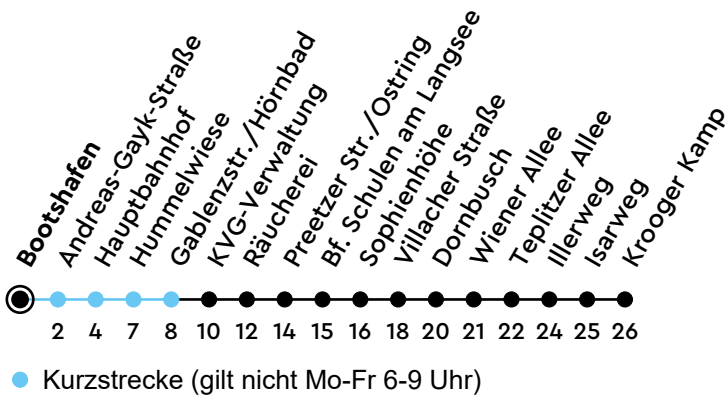

# 32 Bootshafen Richtung Elmschenhagen

Uhr	Montag - Freitag	Samstag	Sonn-/Feiertag
4	57		
5	27 55	27 57	42 <sub>A</sub>
6	15 35 55	27 57	42 <sub>A</sub>
7	16 35 55	27 57	37 <sub>A</sub>
8	15 35 55	27 55	07 <sub>A</sub> 37 <sub>A</sub>
9	15 35 55	15 35 55	07 <sub>A</sub> 37 <sub>A</sub>
10	15 35 55	15 35 55	07 <sub>A</sub> 37 <sub>A</sub>
11	15 35 56	15 35 55	07 <sub>A</sub> 37 <sub>A</sub>
12	16 36 56	15 35 55	07 <sub>A</sub> 37 <sub>A</sub>
13	16 36 56	15 35 55	09 <sub>A</sub> 39 <sub>A</sub>
14	16 36 56	15 35 55	09 <sub>A</sub> 39 <sub>A</sub>
15	16 36 56	15 35 55	09 <sub>A</sub> 39 <sub>A</sub>
16	16 36 55	15 35 55	09 <sub>A</sub> 39 <sub>A</sub>
17	15 35 55	15 35 55	09 <sub>A</sub> 39 <sub>A</sub>
18	15 35 55	15 35 55	09 <sub>A</sub> 39 <sub>A</sub>
19	15 45	15 45	09 <sub>A</sub> 39 <sub>A</sub>
20	10 <sub>A</sub> 40 <sub>A</sub>	10 <sub>A</sub> 40 <sub>A</sub>	09 <sub>A</sub> 39 <sub>A</sub>
21	07 <sub>A</sub> 37 <sub>A</sub>	07 <sub>A</sub> 37 <sub>A</sub>	07 <sub>A</sub> 37 <sub>A</sub>
22	07 <sub>A</sub> 37 <sub>A</sub>	07 <sub>A</sub> 37 <sub>A</sub>	07 <sub>A</sub> 37 <sub>A</sub>
23	07 <sub>A</sub> 37 <sub>A</sub>	07 <sub>A</sub> 37 <sub>A</sub>	07 <sub>A</sub> 37 <sub>A</sub>
0	07 <sub>A</sub> 37 <sub>A</sub>	07 <sub>A</sub> 37 <sub>A</sub>	07 <sub>A</sub> 37 <sub>A</sub>

Gültig ab 28.04.2025 (ohne Gewähr)

A = Fährt bis Hauptbahnhof

ECHTZEIT