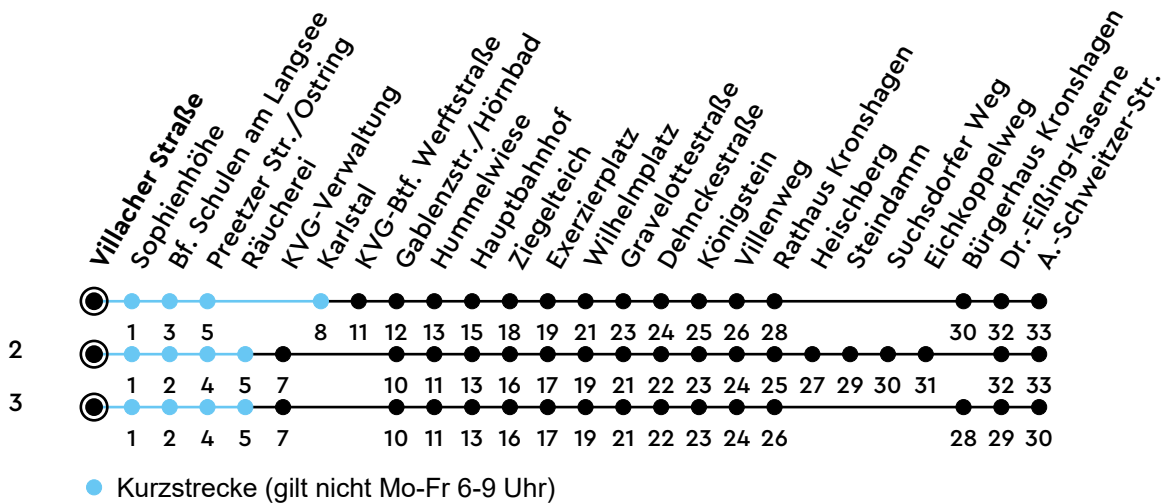

# 34 Villacher Straße A Richtung Kronshagen

Uhr	Montag - Freitag	Samstag	Sonn-/Feiertag
4			
5	09 39 56	09 39	17 <sup>3</sup> 47 <sup>3</sup>
6	16 36 56	09 39	47 <sup>3</sup>
7	16 36 56	09 39	47 <sup>3</sup>
8	16 36 56	09 36 56	17 <sup>3</sup> 47 <sup>3</sup>
9	16 36 56	16 36 56	17 <sup>3</sup> 47 <sup>3</sup>
10	16 36 56	16 36 56	17 <sup>3</sup> 47 <sup>3</sup>
11	16 36 56	16 36 56	17 <sup>3</sup> 47 <sup>3</sup>
12	16 36 56	16 36 56	17 <sup>3</sup> 47 <sup>3</sup>
13	16 36 56	16 36 56	17 <sup>3</sup> 47 <sup>3</sup>
14	16 36 56	16 36 56	17 <sup>3</sup> 47 <sup>3</sup>
15	16 37 57	16 36 56	17 <sup>3</sup> 47 <sup>3</sup>
16	17 36 56	16 36 56	17 <sup>3</sup> 47 <sup>3</sup>
17	16 36 56	16 36 56	17 <sup>3</sup> 47 <sup>3</sup>
18	16 36 56	16 36 56	17 <sup>3</sup> 47 <sup>3</sup>
19	16 49 <sup>2</sup>	16 49 <sup>2</sup>	17 <sup>3</sup> 47 <sup>2</sup>
20	17 <sup>2</sup> <sub>A</sub> 47 <sup>2</sup>	17 <sup>2</sup> <sub>A</sub> 47 <sup>2</sup>	17 <sup>2</sup> <sub>A</sub> 47 <sup>2</sup>
21	17 <sup>2</sup> <sub>A</sub> 47 <sup>2</sup>	17 <sup>2</sup> <sub>A</sub> 47 <sup>2</sup>	17 <sup>2</sup> <sub>A</sub> 47 <sup>2</sup>
22	17 <sup>2</sup> <sub>A</sub> 47 <sup>2</sup>	17 <sup>2</sup> <sub>A</sub> 47 <sup>2</sup>	17 <sup>2</sup> <sub>A</sub> 47 <sup>2</sup>
23	32 <sup>2</sup> <sub>A</sub>	32 <sup>2</sup> <sub>A</sub>	32 <sup>2</sup> <sub>A</sub>
0			

Bitte beachten Sie die Sonderfahrpläne von Heiligabend bis Neujahr.

Gültig ab 01.01.2025 (ohne Gewähr)

A = Fährt bis Hauptbahnhof

NAH.SH

KVG Kieler Verkehrsgesellschaft mbH  
 Werftstraße 233-243 · 24143 Kiel  
 ☎ 0431/2203-2203 · www.kvg-kiel.de

ECHTZEIT: