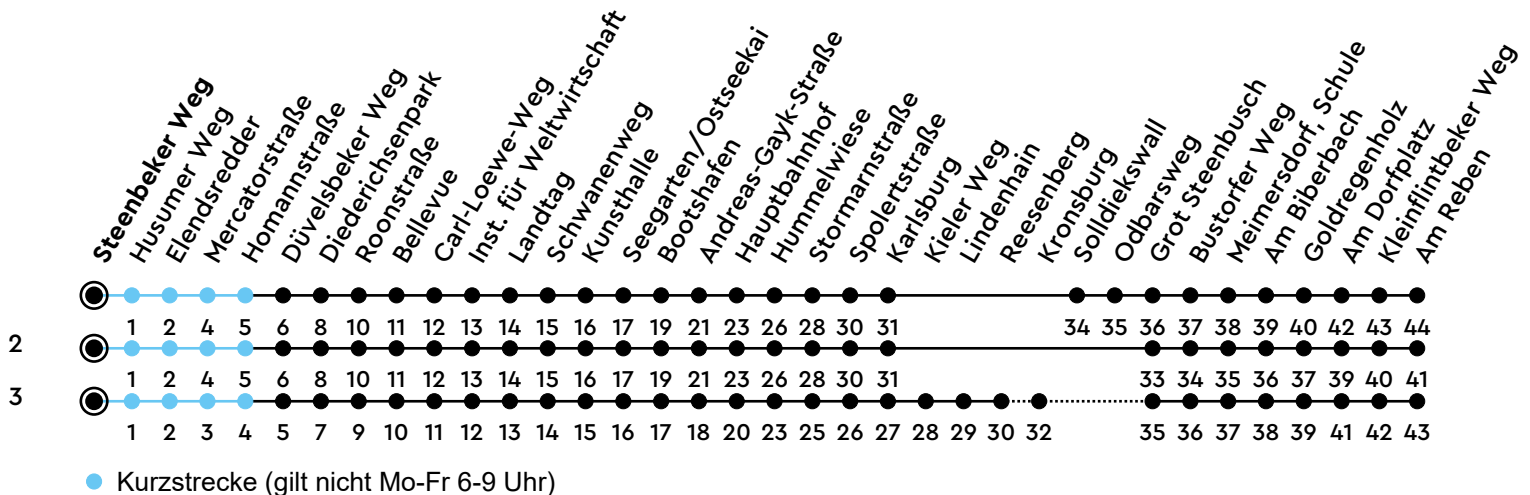

41·42

H Steenbeker Weg A Richtung Meimersdorf

Uhr	Montag - Freitag	Samstag	Sonn-/Feiertag
4	55 ²	55 ³	55 ³
5	36 51 ²	26 55 ³	55 ³
6	03 18 ² 33 48 ²	26 55 ³	25 55 ³
7	03 18 ² 33 48 ²	26 55 ³	25 55 ³
8	03 18 ² 33 48 ²	26 56 ³	25 55 ³
9	03 18 ² 33 48 ²	26 56 ³	25 55 ³
10	03 18 ² 33 48 ²	26 56 ³	25 55 ³
11	03 18 ² 33 48 ²	26 56 ³	25 55 ³
12	03 18 ² 33 48 ²	26 56 ³	22 55 ³
13	03 18 ² 33 48 ²	26 56 ³	22 55 ³
14	03 18 ² 33 48 ²	26 56 ³	22 55 ³
15	02 18 ² 33 48 ²	26 56 ³	22 55 ³
16	03 18 ² 33 48 ²	26 56 ³	22 55 ³
17	03 18 ² 33 48 ²	26 56 ³	22 55 ³
18	03 18 ² 33 48 ²	26 56 ³	25 55 ³
19	03 18 ² 33 55 ³	26 55 ³	25 55 ³
20	25 55 ³	25 55 ³	25 55 ³
21	25 55 ³	25 55 ³	25 55 ³
22	25 55 _A	25 55 _A	25 55 _A
23	25 _B	25 _B	25 _B
0			

Bitte beachten Sie die Sonderfahrpläne von Heiligabend bis Neujahr.

Gültig ab 01.01.2025 (ohne Gewähr)

A = Weiter als Linie N42 bis Meimersdorf; fährt bis Hauptbahnhof
B = Fährt bis Hauptbahnhof

NAH.SH

KVG Kieler Verkehrsgesellschaft mbH
Wertstraße 233-243 · 24143 Kiel
☎ 0431/2203-2203 · www.kvg-kiel.de

ECHTZEIT: