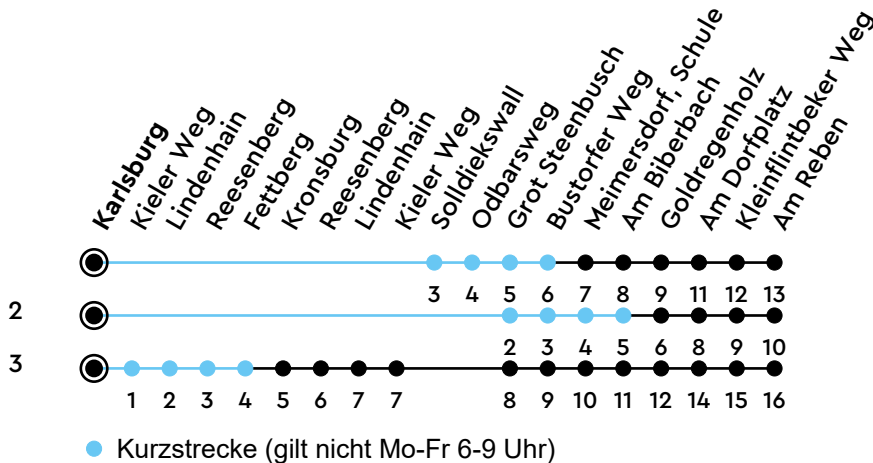

41·42

H Karlsburg B Richtung Meimersdorf

Uhr	Montag - Freitag	Samstag	Sonn-/Feiertag
4	27 ²	27 ³	27 ³
5	27 ² 42 ²	27 ³ 57	27 ³
6	04 19 ² 35 50 ²	27 ³ 57	27 ³ 57
7	05 20 ² 35 50 ²	27 ³ 57	27 ³ 57
8	05 21 ² 35 50 ²	27 ³ 57	27 ³ 57
9	05 20 ² 35 50 ²	28 ³ 58	27 ³ 57
10	05 20 ² 35 50 ²	28 ³ 58	27 ³ 57
11	05 20 ² 35 50 ²	28 ³ 58	27 ³ 57
12	05 20 ² 36 51 ²	28 ³ 58	27 ³ 58
13	06 21 ² 36 43 ³ _A 51 ²	28 ³ 58	27 ³ 58
14	06 21 ² 36 51 ²	28 ³ 58	27 ³ 58
15	06 21 ² 36 51 ²	28 ³ 58	27 ³ 58
16	06 21 ² 36 51 ²	28 ³ 58	27 ³ 58
17	06 21 ² 36 51 ²	28 ³ 58	27 ³ 58
18	06 20 ² 35 50 ²	28 ³ 58	27 ³ 57
19	05 20 ² 35 50 ²	28 ³ 58	27 ³ 57
20	05 27 ³ 57	27 ³ 57	27 ³ 57
21	27 ³ 57	27 ³ 57	27 ³ 57
22	27 ³ 57	27 ³ 57	27 ³ 57
23			
0			

Bitte beachten Sie die Sonderfahrpläne von Heiligabend bis Neujahr.

Gültig ab 01.01.2025 (ohne Gewähr)

A = Nur an Schultagen; fährt bis Meimersdorfer Weg

NAH.SH

KVG Kieler Verkehrsgesellschaft mbH
 Wertstraße 233-243 · 24143 Kiel
 ☎ 0431/2203-2203 · www.kvg-kiel.de