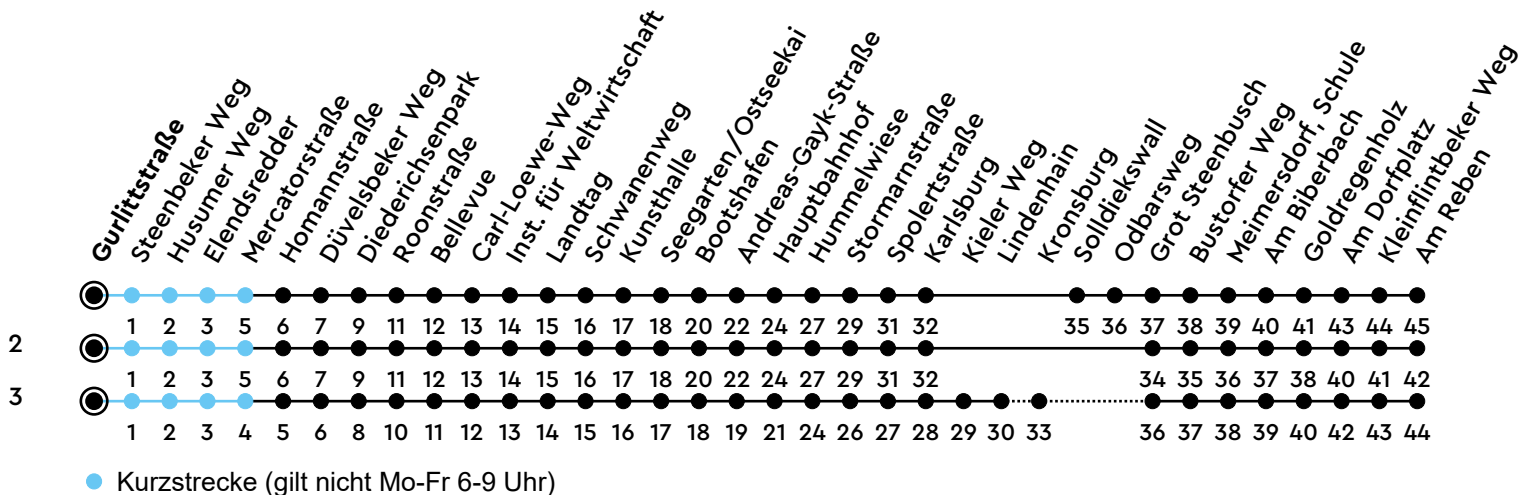

41·42

H Gurlittstraße A Richtung Meimersdorf

Uhr	Montag - Freitag	Samstag	Sonn-/Feiertag
4	54 ²	54 ³	54 ³
5	35 50 ²	25 54 ³	54 ³
6	02 17 ² 32 47 ²	25 54 ³	24 54 ³
7	02 17 ² 32 47 ²	25 54 ³	24 54 ³
8	02 17 ² 32 47 ²	25 55 ³	24 54 ³
9	02 17 ² 32 47 ²	25 55 ³	24 54 ³
10	02 17 ² 32 47 ²	25 55 ³	24 54 ³
11	02 17 ² 32 47 ²	25 55 ³	24 54 ³
12	02 17 ² 32 47 ²	25 55 ³	21 54 ³
13	02 17 ² 32 47 ²	25 55 ³	21 54 ³
14	02 17 ² 32 47 ²	25 55 ³	21 54 ³
15	01 17 ² 32 47 ²	25 55 ³	21 54 ³
16	02 17 ² 32 47 ²	25 55 ³	21 54 ³
17	02 17 ² 32 47 ²	25 55 ³	21 54 ³
18	02 17 ² 32 47 ²	25 55 ³	24 54 ³
19	02 17 ² 32 54 ³	25 54 ³	24 54 ³
20	24 54 ³	24 54 ³	24 54 ³
21	24 54 ³	24 54 ³	24 54 ³
22	24 54 _A	24 54 _A	24 54 _A
23	24 _B	24 _B	24 _B
0			

Bitte beachten Sie die Sonderfahrpläne von Heiligabend bis Neujahr.

Gültig ab 01.01.2025 (ohne Gewähr)

A = Weiter als Linie N42 bis Meimersdorf; fährt bis Hauptbahnhof
B = Fährt bis Hauptbahnhof

NAH.SH

KVG Kieler Verkehrsgesellschaft mbH
Wertstraße 233-243 · 24143 Kiel
☎ 0431/2203-2203 · www.kvg-kiel.de

ECHTZEIT: