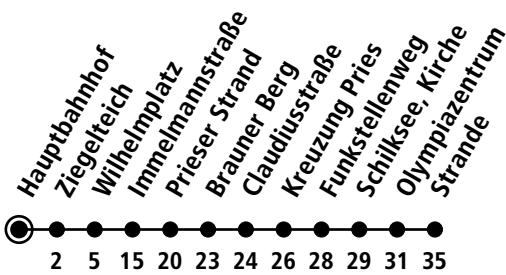

X92

📍 Hauptbahnhof A1

Laboe ▶ Kiel Hbf ▶ Friedrichsort ▶ Schilksee ▶ Strande

Uhr	Montag - Freitag	Samstag	Sonn-/Feiertag
4			
5			
6			
7			
8			
9			
10		18	18
11		18	18
12		18	18
13		18	18
14		18	18
15		18	18
16		18	18
17		18	18
18		18	18
19		18	18
20			
21			
22			
23			
0			

Gültig vom 29.05.2024 bis voraussichtlich 20.10.2024 (ohne Gewähr)

● Kurzstreckentickets haben auf dieser Linie keine Gültigkeit.

KVG Kieler Verkehrsgesellschaft mbH
 Werftstraße 233-243 · 24143 Kiel
 ☎ 0431/2203-2203 · www.kvg-kiel.de