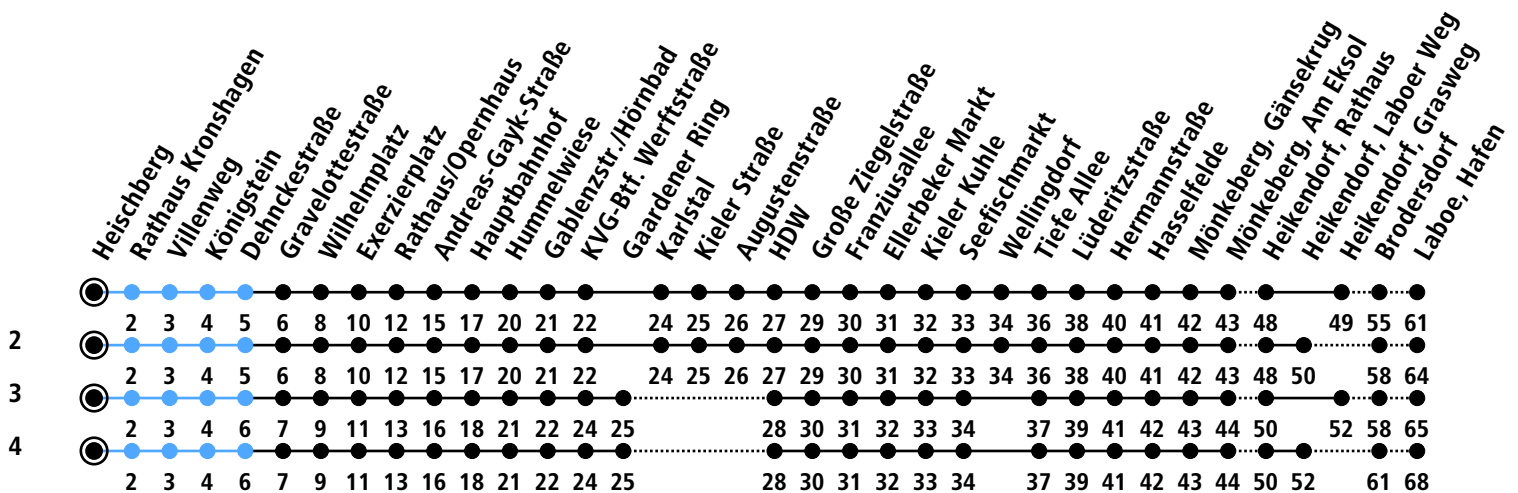

Uhr	Montag - Freitag	Samstag	Sonn-/Feiertag
4			
5			28
6			28 58 ²
7			
8			
9			
10			
11			
12			
13			
14			
15			
16			
17			
18		52 ⁴	
19	58 ²	22 ³ 58 ²	28 58 ²
20	28 58 ²	28 58 ²	28 58 ²
21	28 58 ²	28 58 ²	28 58 ²
22	28 58 _A	28 58 _A	28 58 _A
23			
0			

Gültig ab 01.09.2024 (ohne Gewähr)

A = Fährt bis Hauptbahnhof

● Kurzstrecke (gilt nicht Mo-Fr 6-9 Uhr)