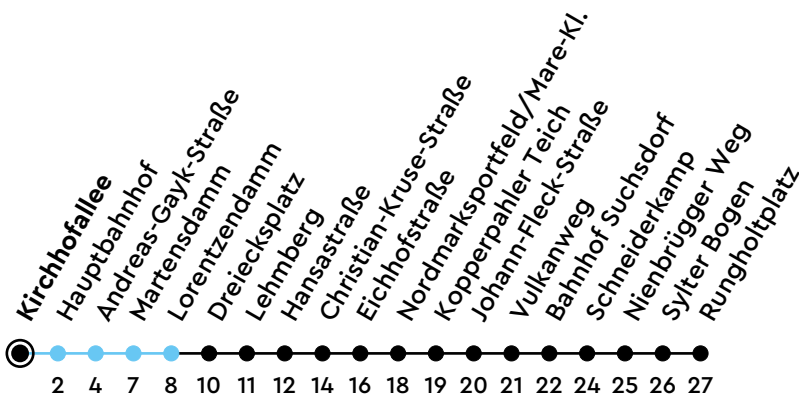

Uhr	Montag - Freitag	Samstag	Sonn-/Feiertag
4			
5	53		
6	23 53	13	
7	23 38 53	13 43	
8	08 23 38 53	13 43	13 43
9	08 _A 23 38 _A 53	23 53	13 43
10	08 _A 23 38 _A 53	23 53	13 43
11	08 _A 23 38 _A 53	23 53	13 43
12	08 _A 23 38 _A 53	23 53	13 43
13	08 _A 23 38 _A 53	23 53	13 43
14	08 13 _B 23 38 53	23 53	13 43
15	08 23 38 53	23 53	13 43
16	08 13 _B 23 38 53	23 53	13 43
17	08 23 38 53	23 53	13 43
18	08 13 _B 23 38 53	23 53	13 43
19	08 23 38 53	23 53	13 43
20	13 43	13 43	13 43
21	13 43	13 43	13 43
22	13 43	13 43	13 43
23	13 _A 43 _A	13 _A 43 _A	13 _A 43 _A
0			

Bitte beachten Sie die Sonderfahrpläne von Heiligabend bis Neujahr.

Gültig ab 01.01.2025 (ohne Gewähr)

A = Fährt bis Hauptbahnhof

B = Nur während der Vorlesungszeiten; fährt bis Hauptbahnhof

● Kurzstrecke (gilt nicht Mo-Fr 6-9 Uhr)