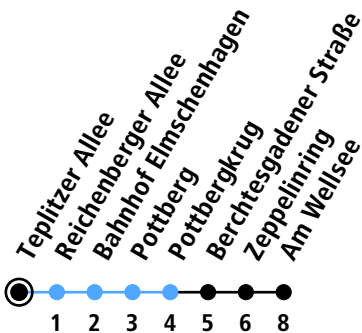

Uhr	Montag - Freitag	Samstag	Sonn-/Feiertag
4			
5	07 39	07 40	06
6	09 29 49	10 40	21
7	09 29 49	10 40	21
8	09 29 49	10 40	21 51
9	09 29 49	10 29 49	21 51
10	09 29 49	09 29 49	21 51
11	09 29 49	09 29 49	21 51
12	09 29 49	09 29 49	21 51
13	09 29 49	09 29 49	21 51
14	09 29 49	09 29 49	21 51
15	09 29 49	09 29 49	21 51
16	09 29 49	09 29 49	21 51
17	09 29 49	09 29 49	21 51
18	09 29 49	09 29 49	21 51
19	09 29 49	09 29 49	21 51
20	21 51	21 51	21 51
21	21 51	21 51	21 51
22	21 51	21 51	21 51
23	21	21	21
0			

Gültig ab 10.12.2023 (ohne Gewähr)

● Kurzstrecke (gilt nicht Mo-Fr 6-9 Uhr)