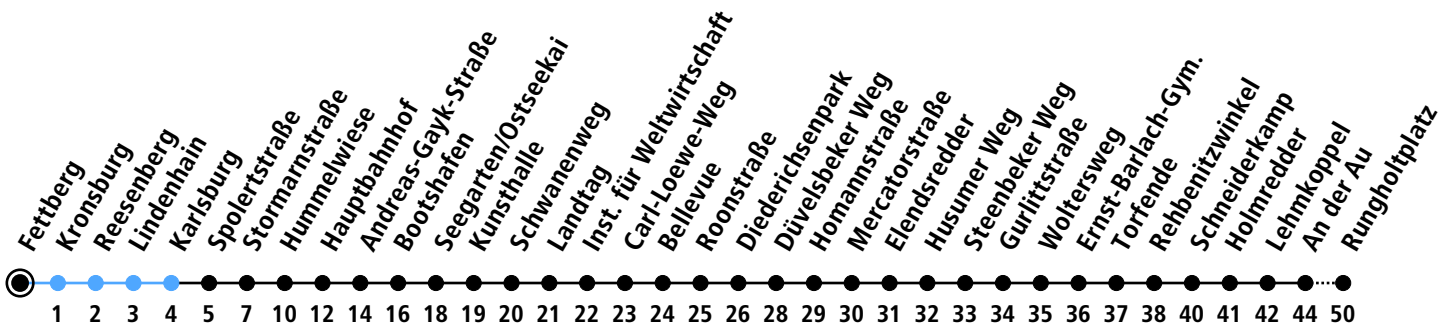

Uhr	Montag - Freitag	Samstag	Sonn-/Feiertag
4			
5		03	03
6		03	03
7	03 _A 07 _B 20	03	03
8		03	03
9		05	03
10		05	03
11		05	03
12		05	03
13		05	03
14		05	03
15		05	03
16		05	03
17		05	03
18		05	03
19		05	03
20	03	03	03
21	03	03	03
22	03	03	03
23			
0			

Gültig ab 10.12.2023 (ohne Gewähr)

A = Nur an Schultagen; fährt ab Hbf weiter bis Metzstraße; fährt bis Hauptbahnhof

B = Nur an Schultagen; fährt ab Hbf weiter bis Goetheschule/Rankestraße; fährt bis Hauptbahnhof

● Kurzstrecke (gilt nicht Mo-Fr 6-9 Uhr)