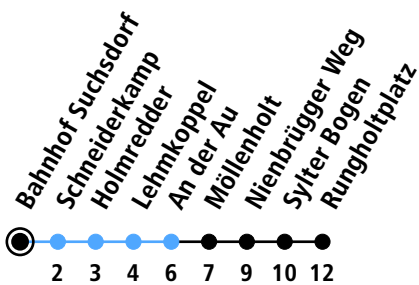

Uhr	Montag - Freitag	Samstag	Sonn-/Feiertag
4			
5	06 51	06 51	06
6	23 53	21 51	21
7	23 53	21 51	21
8	23 53	21 51	21 51
9	23 53	23 53	21 51
10	23 53	23 53	21 51
11	23 53	23 53	21 51
12	23 53	23 53	21 51
13	23 53	23 53	21 51
14	23 53	23 53	21 51
15	23 53	23 53	21 51
16	23 53	23 53	21 51
17	23 53	23 53	21 51
18	23 53	23 53	21 51
19	23 53	23 53	21 51
20	21 51	21 51	21 51
21	21 51	21 51	21 51
22	21 51	21 51	21 51
23	21	21	21
0			

Gültig ab 10.12.2023 (ohne Gewähr)

● Kurzstrecke (gilt nicht Mo-Fr 6-9 Uhr)