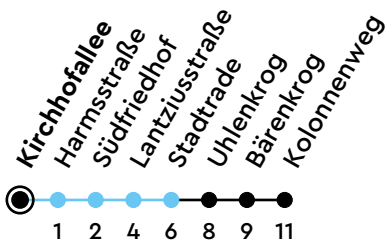

50·51

H Kirchhofallee B Richtung Hassee

Uhr	Montag - Freitag	Samstag	Sonn-/Feiertag
4	22 52	22 52	22
5	37	40	07
6	05 20 35 50	10 40	07 37
7	05 20 35 50	10 40	07 37
8	05 20 35 50	10 35 55	07 37
9	05 20 35 50	15 35 55	07 37
10	05 20 36 51	15 35 55	07 37
11	06 21 36 51	15 35 55	07 37
12	06 21 36 51	15 35 55	07 37
13	06 21 36 51	15 35 55	07 37
14	06 21 36 51	15 35 55	07 37
15	06 21 36 52	15 35 55	07 37
16	07 22 37 52	15 35 55	07 37
17	06 21 36 51	15 35 55	07 37
18	06 21 35 50	15 35 55	07 37
19	05 20 35 50	15 35 55	07 37
20	05 15 37	15 37	07 37
21	07 37	07 37	07 37
22	07 37	07 37	07 37
23	07	07	07
0			

Bitte beachten Sie die Sonderfahrpläne von Heiligabend bis Neujahr.

Gültig ab 17.02.2025 (ohne Gewähr)

● Kurzstrecke (gilt nicht Mo-Fr 6-9 Uhr)