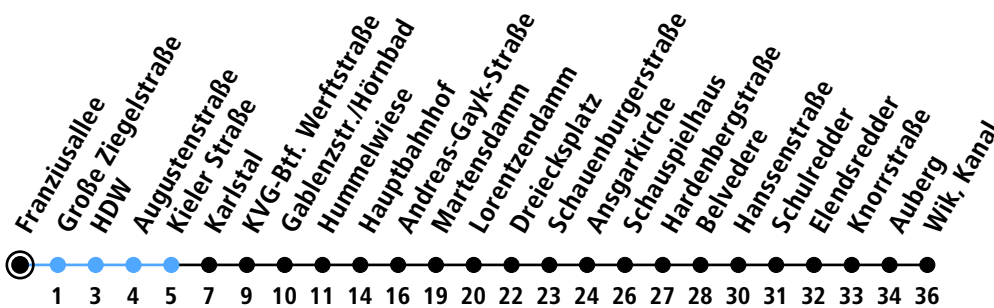

Uhr	Montag - Freitag	Samstag	Sonn-/Feiertag
4	47	47	47
5	09 24 39 53	17 47	17 47
6	05 15 22 30 37 45 52	17 47	17 47
7	00 07 15 22 30 37 45 52	17 47	17 47
8	00 07 15 22 30 37 45 52	17 30 45 55	17 47
9	00 07 15 25 35 45 55	05 15 25 35 45 55	17 47
10	05 15 25 35 45 55	05 15 25 35 45 55	17 47
11	05 15 25 35 45 55	05 15 25 35 45 55	17 47
12	05 15 25 35 45 55	05 15 25 35 45 55	17 47
13	05 15 25 35 45 55	05 15 25 35 45 55	17 47
14	05 15 22 30 37 45 52	05 15 25 35 45 55	17 47
15	00 07 15 22 30 37 45 52	05 15 25 35 45 55	17 47
16	00 07 15 22 30 37 45 52	05 15 25 35 45 55	17 47
17	00 07 15 22 30 37 45 52	05 15 25 35 45 55	17 47
18	00 07 15 25 35 45 55	05 15 25 35 45 55	17 47
19	05 15 25 35 45 55	05 15 25 35 45 55	17 47
20	17 47	17 47	17 47
21	17 47	17 47	17 47
22	17 47	17 47	17 47
23			
0			

Gültig ab 01.09.2024 (ohne Gewähr)

● Kurzstrecke (gilt nicht Mo-Fr 6-9 Uhr)