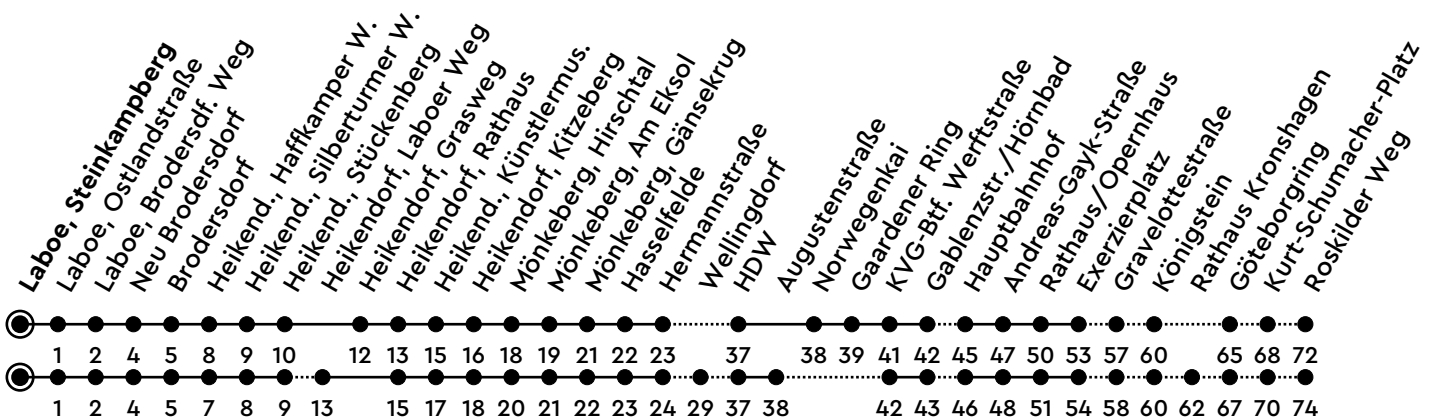

14

H Laboe, Steinkampberg A Richtung Mettenhof

Uhr	Montag - Freitag	Samstag	Sonn-/Feiertag
4	34 _A	29	59
5	04 _A 34 _A	02 29	
6	04 _A 28 _A 48 _A 50 _B	02 29	02 29
7	06 _A 28 _A 48 _A	02 29	02 29
8	09 _A 29 _A 59 _A	04 _A 26 59 _A	02 29
9	29 _A 59 _A	26 59 _A	02 29
10	28 _A 58 _A	26 59 _A	02 29 57
11	26 _A 56 _A	26 59 _A	24 57
12	26 _A 48 _A	26 59 _A	24 57
13	08 _A 28 _A 48 _A	26 59 _A	24 57
14	08 _A 28 _A 48 _A	26 59 _A	24 57
15	06 _A 26 _A 48 _A	26 59 _A	24 57
16	09 _A 29 _A 49 _A	26 59 _A	24
17	09 _A 29 _A 59 _A	26 59	02 29
18	29 _A 59 _A	26 59	02 29
19	24 57	29	02 29
20	24	02 29	02 29
21	02 29	02 29	02 29
22	02 29 _C 59 _D	02 29 _C 59 _D	02 29 _C 59 _D
23			
0			

Bitte beachten Sie die Sonderfahrpläne von Heiligabend bis Neujahr.

Gültig ab 01.01.2025 (ohne Gewähr)

A = Über Grasweg

C = Fährt bis Hauptbahnhof

B = Bis Hans-Geiger-Gymnasium; nur an Schultagen; fährt bis Geschw.-Scholl-Str.

D = Weiter als Linie N14 bis Mettenhof; fährt bis Hauptbahnhof

NAH.SH

KVG Kieler Verkehrsgesellschaft mbH
Werftstraße 233-243 · 24143 Kiel
☎ 0431/2203-2203 · www.kvg-kiel.de

ECHTZEIT: