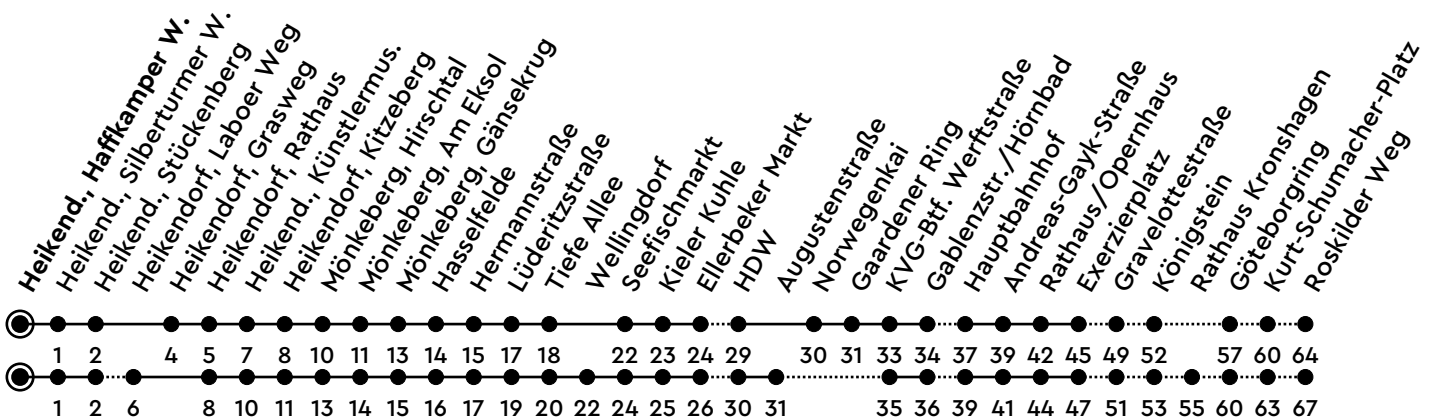

14

H Heikendorf, Haffkamper Weg A Richtung Mettenhof

Uhr	Montag - Freitag	Samstag	Sonn-/Feiertag
4	41_A	36	
5	11_A 42_A	09 36	06
6	12_A 36_A 56_A 58_B	09 36	09 36
7	14_A 36_A 56_A	09 36	09 36
8	17_A 37_A	11_A 34	09 36
9	07_A 37_A	07_A 34	09 36
10	07_A 36_A	07_A 34	09 36
11	06_A 34_A	07_A 34	05 32
12	04_A 34_A 56_A	07_A 34	05 32
13	16_A 36_A 56_A	07_A 34	05 32
14	16_A 36_A 56_A	07_A 34	05 32
15	14_A 34_A 56_A	07_A 34	05 32
16	17_A 37_A 57_A	07_A 34	05 32
17	17_A 37_A	07_A 34	09 36
18	07_A 37_A	07 34	09 36
19	07_A 32	07 36	09 36
20	05 32	09 36	09 36
21	09 36	09 36	09 36
22	09 36_C	09 36_C	09 36_C
23	06_D	06_D	06_D
0			

Bitte beachten Sie die Sonderfahrpläne von Heiligabend bis Neujahr.

Gültig ab 01.01.2025 (ohne Gewähr)

A = Über Grasweg

C = Fährt bis Hauptbahnhof

B = Bis Hans-Geiger-Gymnasium; nur an Schultagen; fährt bis Geschw.-Scholl-Str.

D = Weiter als Linie N14 bis Mettenhof; fährt bis Hauptbahnhof

NAH.SH

KVG Kieler Verkehrsgesellschaft mbH
Werftstraße 233-243 · 24143 Kiel
☎ 0431/2203-2203 · www.kvg-kiel.de

ECHTZEIT: