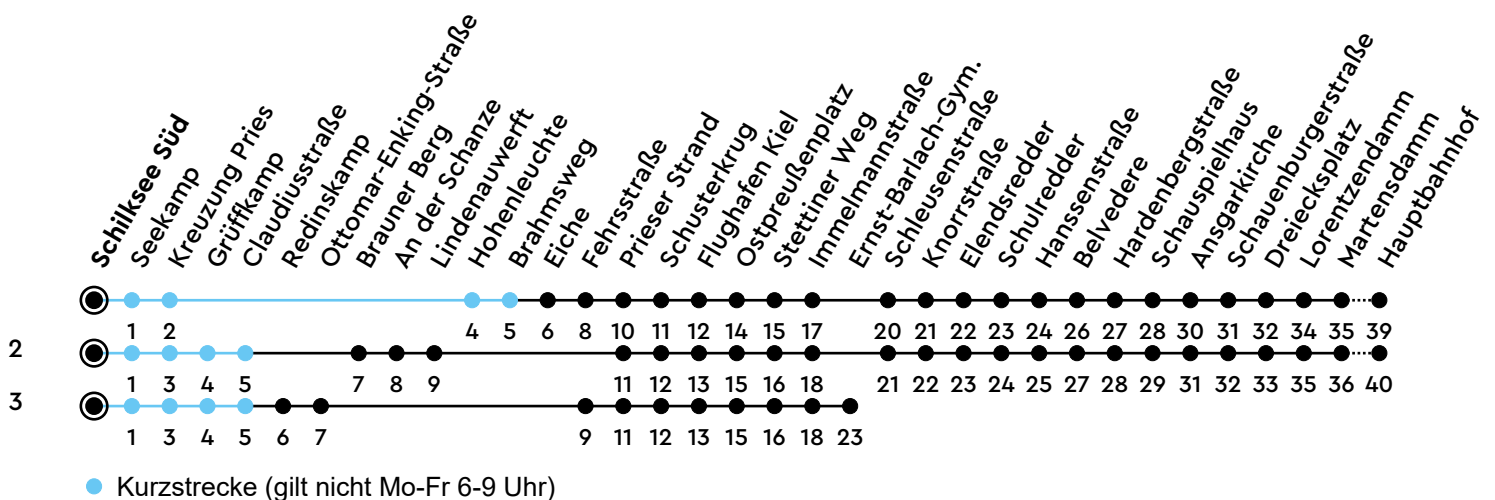

12·13 Schilksee Süd A Richtung Kiel Hbf

Uhr	Montag - Freitag	Samstag	Sonn-/Feiertag
4	39 53 ²	38 ²	38 ²
5	09 27 ² 43 57 ²	09 38 ²	09 38 ²
6	08 17 ² 28 37 ² 48 57 ²	09 38 ²	09 38 ²
7	06 15 ² 26 32 ³ _A 35 ² 46 55 ²	09 38 ²	09 38 ²
8	06 15 ² 26 37 ² 53	06 31 ²	09 38 ²
9	07 ² 23 37 ² 51	02 31 ²	06 35 ²
10	05 ² 21 37 ² 53	02 31 ²	06 35 ²
11	05 ² 23 37 ² 53	02 31 ²	06 35 ²
12	07 ² 23 32 ² 53	02 31 ²	06 35 ²
13	07 ² 18 27 ² 36 47 ² 58	00 31 ²	06 35 ²
14	07 ² 16 25 ² 36 45 ² 58	00 31 ²	06 35 ²
15	07 ² 18 27 ² 36 45 ² 56	00 31 ²	06 35 ²
16	07 ² 18 27 ² 38 47 ² 58	02 31 ²	06 35 ²
17	07 ² 18 27 ² 38 47 ² 58	02 31 ²	06 35 ²
18	07 ² 23 37 ² 53	02 31 ²	06 35 ²
19	07 ² 23 35 ²	02 38 ²	06 38 ²
20	06 38 ²	06 38 ²	09 38 ²
21	09 38 ²	09 38 ²	09 38 ²
22	09 38 ²	09 38 ²	09 38 ²
23	09	09	09
0			

Bitte beachten Sie die Sonderfahrpläne von Heiligabend bis Neujahr.

Gültig ab 01.01.2025 (ohne Gewähr)

A = Nur an Schultagen

NAH.SH

KVG Kieler Verkehrsgesellschaft mbH
Wertstraße 233-243 · 24143 Kiel
☎ 0431/2203-2203 · www.kvg-kiel.de

ECHTZEIT: