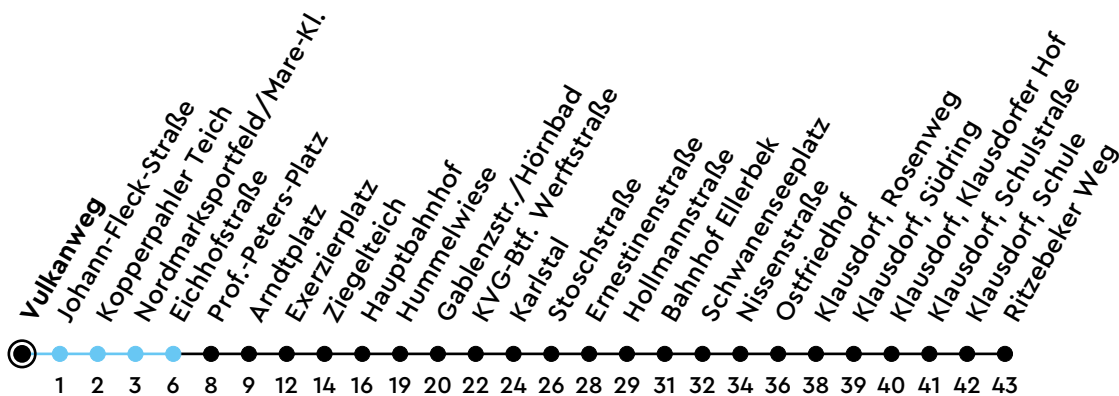

# 22 Vulkanweg A Richtung Schwentinental

| Uhr | Montag - Freitag | Samstag         | Sonn-/Feiertag  |
|-----|------------------|-----------------|-----------------|
| 4   |                  |                 |                 |
| 5   | 16 43            | 16 46           | 46              |
| 6   | 13 43            | 16 46           | 46              |
| 7   | 13 43            | 16 46           | 46              |
| 8   | 13 43            | 16 51           | 16 46           |
| 9   | 21 51            | 21 51           | 16 46           |
| 10  | 21 51            | 21 51           | 16 46           |
| 11  | 20 50            | 21 51           | 16 46           |
| 12  | 20 50            | 21 51           | 16 46           |
| 13  | 20 50            | 21 51           | 16 46           |
| 14  | 18 43            | 21 51           | 16 46           |
| 15  | 13 43            | 21 51           | 16 46           |
| 16  | 13 43            | 21 51           | 16 46           |
| 17  | 13 43            | 21 51           | 16 46           |
| 18  | 13 43            | 21 51           | 16 46           |
| 19  | 13 43            | 21 51           | 16 46           |
| 20  | 16 46            | 16 46           | 16 46           |
| 21  | 16 46            | 16 46           | 16 46           |
| 22  | 16 46            | 16 46           | 16 46           |
| 23  | 31 <sub>A</sub>  | 31 <sub>A</sub> | 31 <sub>A</sub> |
| 0   |                  |                 |                 |

Bitte beachten Sie die Sonderfahrpläne von Heiligabend bis Neujahr.

Gültig ab 01.01.2025 (ohne Gewähr)

A = Weiter als Linie N22 bis Schwentinental; fährt bis Hauptbahnhof

● Kurzstrecke (gilt nicht Mo-Fr 6-9 Uhr)