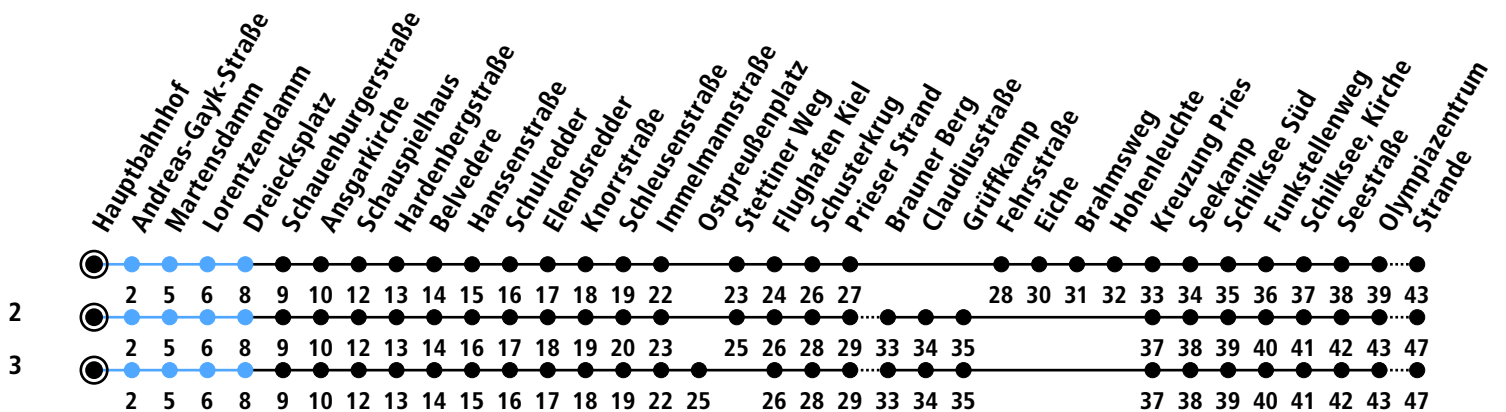

Uhr	Montag - Freitag	Samstag	Sonn-/Feiertag
4	20 ² 50 ²	20 ³ 50	20 ³ 50
5	20 35 ² _A 50 _A	20 ³ 50	20 ³ 50
6	02 ² 17 _A 32 ² 47 _A	20 ³ 50	20 ³ 50
7	02 ² 17 _A 32 ² 47 _A	20 ³ 50	20 ³ 50
8	02 ² 17 _A 32 ² 47 _A	20 ³ 50	20 ³ 50
9	02 ² 17 _A 32 ² 47 _A	17 ³ 47	20 ³ 50
10	02 ² 17 _A 32 ² 47 _A	17 ³ 47	20 ³ 50
11	02 ² 17 _A 32 ² 47 _A	17 ³ 47	20 ³ 50
12	02 ² 17 _A 32 ² 47 _A	17 ³ 47	20 ³ 50
13	02 ² 17 _A 32 ² 47 _A	17 ³ 47	20 ³ 50
14	02 ² 17 _A 32 ² 47 _A	17 ³ 47	20 ³ 50
15	02 ² 17 _A 32 ² 47 _A	17 ³ 47	20 ³ 50
16	02 ² 17 _A 32 ² 47 _A	17 ³ 47	20 ³ 50
17	02 ² 17 _A 32 ² 47 _A	17 ³ 47	20 ³ 50
18	02 ² 17 _A 32 ² 47 _A	17 ³ 47	20 ³ 50
19	02 ² 17 _A 32 ² 47 _A	17 ³ 47	20 ³ 50
20	02 ² 20 ³ 50	20 ³ 50	20 ³ 50
21	20 ³ 50	20 ³ 50	20 ³ 50
22	20 ³ 50	20 ³ 50	20 ³ 50
23			
0			

Gültig ab 29.05.2024 (ohne Gewähr)

A = Fährt bis Olympiazentrum

● Kurzstrecke (gilt nicht Mo-Fr 6-9 Uhr)