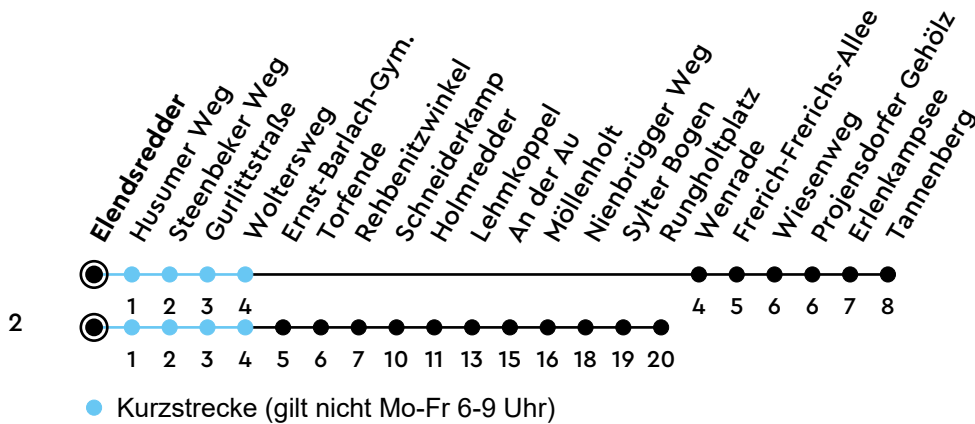

41·42

H Elendsredder D

Richtung Tannenberg/Suchsdorf

Uhr	Montag - Freitag	Samstag	Sonn-/Feiertag
4	40 ²	40 ²	40 ²
5	10 40 55 ²	40 ²	40 ²
6	10 24 ² 39 54 ²	10 40 ²	40 ²
7	09 24 ² 39 54 ²	10 40 ²	10 _A 40 ²
8	09 24 ² 39 54 ²	10 40 ²	10 _A 40 ²
9	09 24 ² 39 54 ²	10 39 ²	10 _A 40 ²
10	09 24 ² 39 54 ²	09 39 ²	10 _A 40 ²
11	09 24 ² 39 54 ²	09 39 ²	10 _A 40 ²
12	09 24 ² 39 54 ²	09 39 ²	10 _A 40 ²
13	09 24 ² 39 54 ²	09 39 ²	10 _A 40 ²
14	09 24 ² 39 54 ²	09 39 ²	10 _A 40 ²
15	09 24 ² 39 54 ²	09 39 ²	10 _A 40 ²
16	09 24 ² 39 54 ²	09 39 ²	10 _A 40 ²
17	09 24 ² 39 54 ²	09 39 ²	10 _A 40 ²
18	09 24 ² 39 54 ²	09 39 ²	10 _A 40 ²
19	09 24 ² 39 54 ²	09 39 ²	10 _A 40 ²
20	09 40 ²	09 40 ²	10 _A 40 ²
21	10 _A 40 ²	10 _A 40 ²	10 _A 40 ²
22	10 _A 40 ²	10 _A 40 ²	10 _A 40 ²
23	10 _A	10 _A	10 _A
0			

Bitte beachten Sie die Sonderfahrpläne von Heiligabend bis Neujahr.

Gültig ab 01.01.2025 (ohne Gewähr)

A = Fährt bis Woltersweg

NAH.SH

KVG Kieler Verkehrsgesellschaft mbH
 Wertstraße 233-243 · 24143 Kiel
 ☎ 0431/2203-2203 · www.kvg-kiel.de

ECHTZEIT: