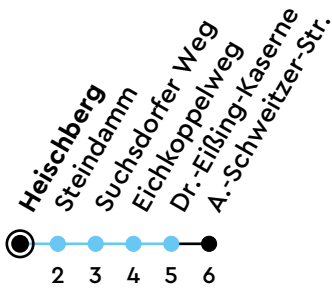

34

Heischberg B Richtung Kronshagen

Uhr	Montag - Freitag	Samstag	Sonn-/Feiertag
4			
5			
6			
7			
8			
9			
10			
11			
12			
13			
14			
15			
16			
17			
18			
19			
20	17	17	19
21	19	19	19
22	19	19	19
23	19	19	19
0			

Bitte beachten Sie die Sonderfahrpläne von Heiligabend bis Neujahr.

Gültig ab 01.01.2025 (ohne Gewähr)

● Kurzstrecke (gilt nicht Mo-Fr 6-9 Uhr)