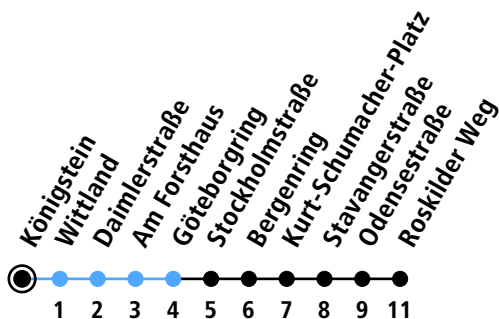

Uhr	Montag - Freitag	Samstag	Sonn-/Feiertag
4			
5	04 34 49 <sub>A</sub>	04 34 49	
6	04 16 31 46	04 19 34 49	
7	01 16 31 46	04 19 34 49	
8	01 16 31 46	04 19 34 49	49
9	01 16 31 46	04 16 31 46	19 49
10	01 16 31 46	01 16 31 46	19 49
11	01 16 31 46	01 16 31 46	19 49
12	01 16 31 46	01 16 31 46	19 49
13	01 16 <sub>A</sub> 31 46	01 16 31 46	19 49
14	01 16 31 46	01 16 31 46	19 49
15	01 16 31 46	01 16 31 46	19 49
16	01 16 31 46	01 16 31 46	19 49
17	01 16 31 46	01 16 31 46	19 49
18	01 16 31 46	01 16 31 46	19 49
19	01 16 31 46	16 46	19 49
20	01 16	16	19
21			
22			
23			
0			

Gültig ab 10.12.2023 (ohne Gewähr)

A = Fährt bis Melsdorf, Dorfplatz

● Kurzstrecke (gilt nicht Mo-Fr 6-9 Uhr)