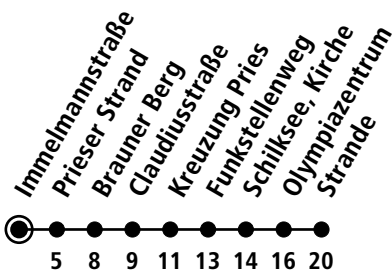

Uhr	Montag - Freitag	Samstag	Sonn-/Feiertag
4			
5			
6			
7			
8			
9			
10		33	33
11		33	33
12		33	33
13		33	33
14		33	33
15		33	33
16		33	33
17		33	33
18		33	33
19		33	33
20			
21			
22			
23			
0			

Gültig vom 29.05.2024 bis voraussichtlich 20.10.2024 (ohne Gewähr)

● Kurzstreckentickets haben auf dieser Linie keine Gültigkeit.