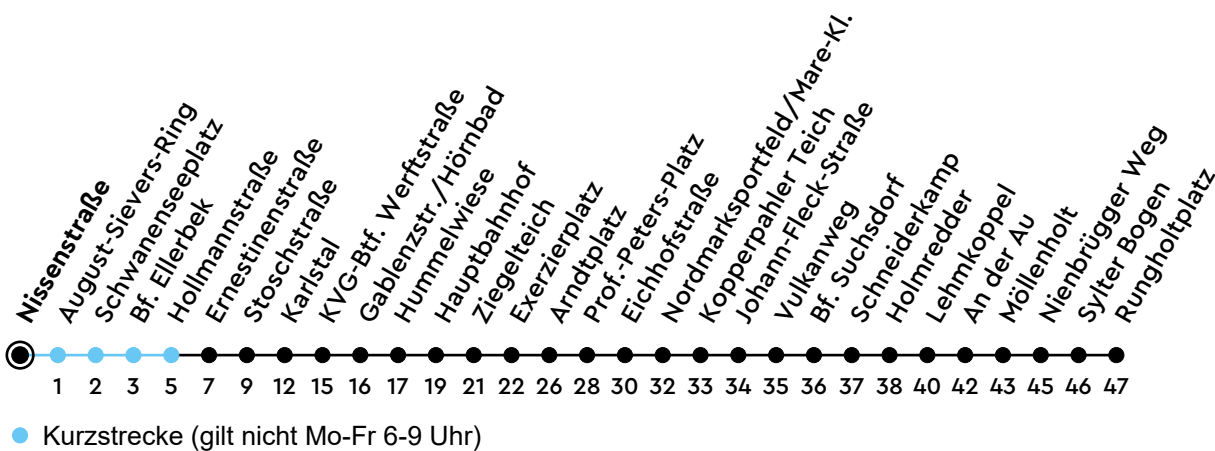

22 Nissenstraße Richtung Suchsdorf

Uhr	Montag - Freitag	Samstag	Sonn-/Feiertag
4			
5	14 47	14 44	44
6	17 47	14 44	44
7	17 47	14 41	44
8	17 47	11 47	14 44
9	17 47	17 47	14 44
10	17 47	17 47	14 44
11	17 47	17 47	14 41
12	17 47	17 47	11 41
13	17 47	17 47	11 41
14	17 47	17 47	11 41
15	17 47	17 47	11 41
16	17 47	17 47	11 41
17	17 47	17 47	11 41
18	17 47	17 47	14 44
19	17 47	17 47	14 44
20	11 44	14 44	14 44
21	14 44	14 44	14 44
22	14 44	14 44	14 44
23	14 44	14 44	14 44
0			

Bitte beachten Sie die Sonderfahrpläne von Heiligabend bis Neujahr.

Gültig ab 28.04.2025 (ohne Gewähr)

NAH.SH

KVG Kieler Verkehrsgesellschaft mbH
Werftstraße 233-243 · 24143 Kiel
☎ 0431 2203-2203 · www.kvg-kiel.de

ECHTZEIT